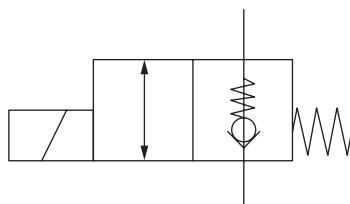

Magnetventil komplett HACO

Artikelnr. HACO	Ref. nr. Original	Maß (mm)	Maß (Gewinde)	Voltage (V)	Funktion
2501505H	67282345	Ø15	M20x1,5	12	einfach gesperrt
2501503H	67282353	Ø15	M20x1,5	24	einfach gesperrt