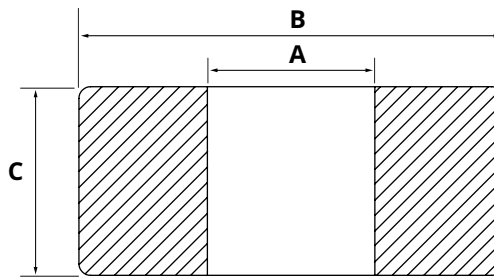

Bodenrolle HACO

- Material POM (Delrin)

3

Artikelnr. HACO	Ref. nr. Original	A (mm)	B (mm)	C (mm)
4019956H	101120867	30	80	49
4017131H	101117999	35	80	46