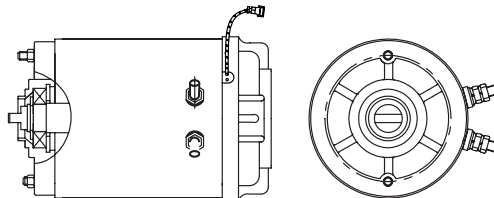

Elektromotor HACO

- Aufnahme: Männliche Welle für DLB47, Motor geschlossen
- 2 Jahre Haco Garantie

Artikelnr. HACO	Ref. nr. Original	Voltage (V)	Leistung (kW)	Drehrichtung
2008703H	0084522	12	2.0	rechts
2008702H	0065980 2009188	24	2.0	rechts