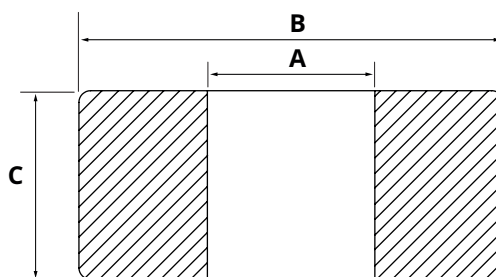

Bodenrolle HACO

• Material POM (Delrin)

Artikelnr. HACO	Ref. nr. Original	A (mm)	B (mm)	C (mm)
4022997H	2019078 Z0000102 HBK186	30	90	45