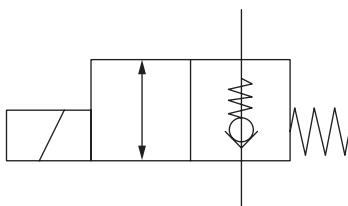

Ventil

Artikelnr. HACO	Ref. nr. Original	Maß (mm)	Maß (Gewinde)	Funktion
2514031H	21328TL	Ø12.7	3/4UNF	einfach gesperrt