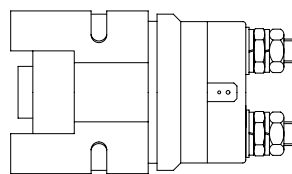

Leistungsrelais HACO

- Silber-Kontakte
- 1 Jahr Haco Garantie

3

Artikelnr. HACO	Ref. nr. Original	Voltage (V)	Amperes (Amp.)
4501139H	101128056	12	200
4501140H	101128055	24	200