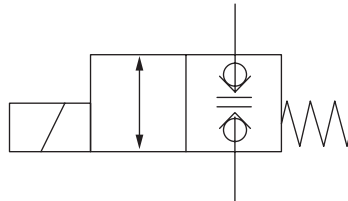

Magnetventil komplett HACO

Artikelnr. HACO	Ref. nr. Original	Maß (mm)	Maß (Gewinde)	Voltage (V)	Funktion
2501505H	132084	Ø15	M20x1,5	12	einfach gesperrt
2501503H	132082	Ø15	M20x1,5	24	einfach gesperrt

Magnetventil komplett HACO