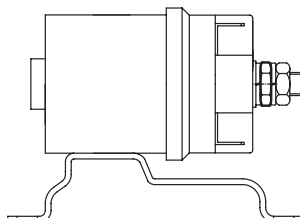

Leistungsrelais HACO

- Silber-Kontakte
- 1 Jahr Haco Garantie

Artikelnr. HACO	Ref. nr. Original	Voltage (V)	Amperes (Amp.)
4501225H	32797TL	12	200
4501226H	32536TL 32798TL	24	200