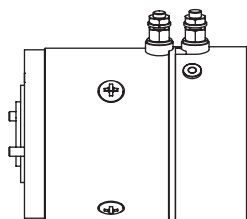

Elektromotor HACO

- weiblicher Anschluss
- Motor offen
- 2 Jahre Haco Garantie

Artikelnr. HACO	Ref. nr. Original	Voltage (V)	Leistung (kW)	Drehrichtung
2001148H	MP008	12	1.2	rechts
2001149H	MP007	24	1.2	rechts