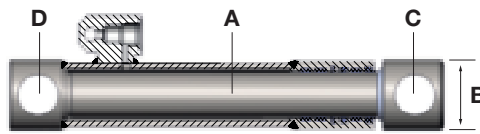

- Anzahl: 1 paar Warnflaggen, 2 Alu-Halter
- gem. StVZO § 53b Abs. 5
- TÜV/CE

Artikelnr. HACO	Ref. nr. Original	Maß (mm)
6003450H	2007388 K0029501 EB3566 EB3569	250x400

Hubzylinder DLB36 HACO

- 2 Jahre Haco Garantie