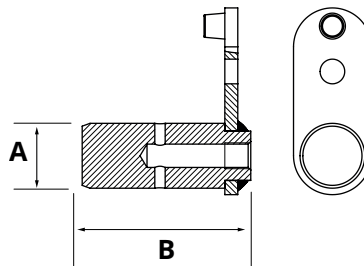

Federhalter HACO

- Gesamtlänge mit Platte (bei Verwendung)

7

Artikelnr. HACO	Ref. nr. Original	A (mm)	B (mm)
3008010H	1134578	25	65
3008009H	1000050	25	124
3008012H	1059598	28	118
3008011H	1032186	28	129