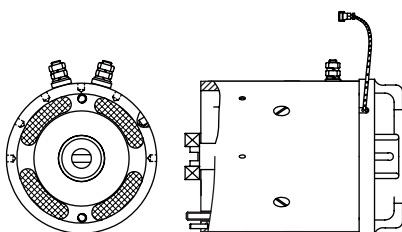

Elektromotor HACO

- weiblicher Anschluss
- Motor offen
- 2 Jahre Haco Garantie

Artikelnr. HACO	Ref. nr. Original	Voltage (V)	Leistung (kW)	Drehrichtung
2001181H	101122168	12	2.0	links
2001179H	101122169	24	2.0	links

3