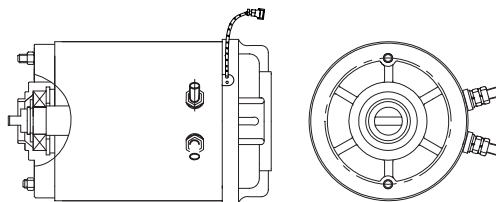

Elektromotor HACO

- Aufnahme: Männliche Welle
- Motor geschlossen
- 2 Jahre Haco Garantie

Artikelnr. HACO	Ref. nr. Original	Voltage (V)	Leistung (kW)	Drehrichtung
2008702H	4696-327-2	24	2.0	rechts