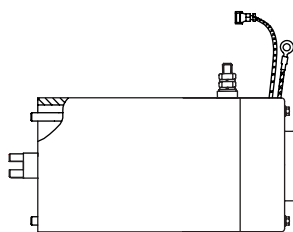

Elektromotor HACO

- weiblicher Anschluss
- Motor offen
- 2 Jahre Haco Garantie

Artikelnr. HACO	Ref. nr. Original	Voltage (V)	Leistung (kW)	Drehrichtung
2001169H	2014264	12	0.8	links
2001170H	2014265	24	1.2	links