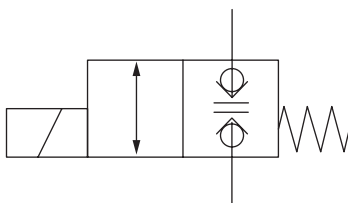

Magnetventil komplett HACO

Artikelnr. HACO	Ref. nr. Original	Maß (mm)	Maß (Gewinde)	Voltage (V)	Funktion
2554142H	V042.HK	Ø15	M20x1.5	12	doppelt gesperrt
2554141H	V041.HK	Ø15	M20x1.5	24	doppelt gesperrt