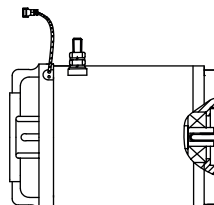

Elektromotor HACO

- weiblicher Anschluss
- Motor offen
- 2 Jahre Haco Garantie

Artikelnr. HACO	Ref. nr. Original	Voltage (V)	Leistung (kW)	Drehrichtung
2001173H	21241TL	12	2.0	rechts
2001172H	21242TL	24	2.0	rechts

10