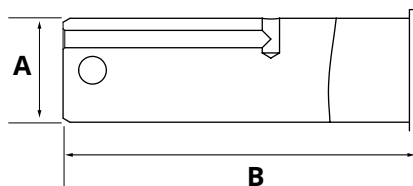

Bolzen HACO

- Gesamtlänge mit Platte (bei Verwendung)

Artikelnr. HACO	Ref. nr. Original	A (mm)	B (mm)
3017108H	20 907 850	30	100