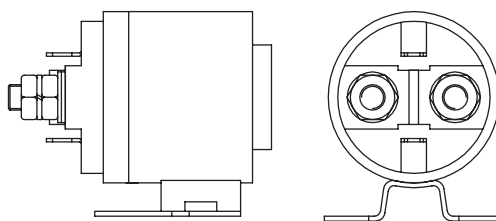

Leistungsrelais HACO

- Silber-Kontakte
- 1 Jahr Haco Garantie

Artikelnr. HACO	Ref. nr. Original	Voltage (V)	Amperes (Amp.)
4552059H	E0059 E0059.M	12	150
4552058H	E0058 E0058.M	24	150