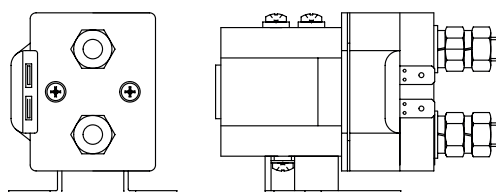

Leistungsrelais SW80-PL HACO

- Silber-Kontakte
- 1 Jahr Haco Garantie

Artikelnr. HACO	Ref. nr. Original	Voltage (V)	Amperes (Amp.)
4501130H	395522	12	100
4501132H	395521	24	100