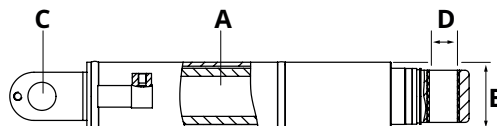

Hubzylinder HACO

• 2 Jahre Haco Garantie

Artikelnr. HACO	Ref. nr. Original	A (mm)	B (mm)	C (mm)	D (mm)	Information
1019558H	1XX130849	Ø70	Ø85	Ø35	Ø35	EZ 70-231