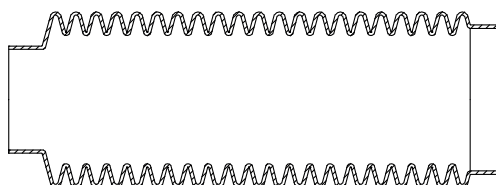

Faltenbalg HACO

- UV- und Ozonbeständig

Artikelnr. HACO	Ref. nr. Original	Maß (mm)
1019208H	101127156	Ø80x55