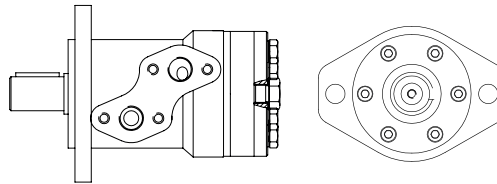

Hydraulikmotor OMP250 HACO

- 2 Jahre Haco Garantie

Artikelnr. HACO	Ref. nr. Original
2014358H	20699TL