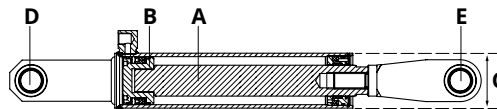

Hubzylinder HACO

• 2 Jahre Haco Garantie

Artikelnr. HACO	Ref. nr. Original	A (mm)	B (mm)	C (mm)	D (mm)	E (mm)	Type
1014841H	69780TL	Ø45	Ø80	Ø90	Ø35	Ø35	SZF-150/200

10

Hubzylinder HACO

• 2 Jahre Haco Garantie