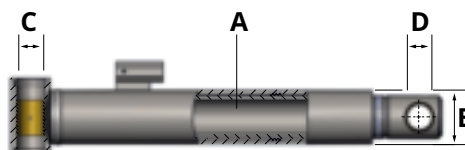

Hubzylinder HACO

• 2 Jahre Haco Garantie

Artikelnr. HACO	Ref. nr. Original	A (mm)	B (mm)	C (mm)	D (mm)	Information
1019546H	200003205 1XX138578	Ø50	Ø65	Ø30	Ø30	EZ 50-253