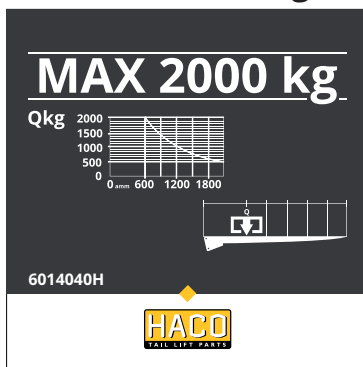

Aufkleber Lastdiagramm 2000kg HACO

Artikelnr. HACO	Ref. nr. Original
6014040H	20978TL

Warnflaggen-Satz rot/weiß HACO

- Anzahl: 1 paar Warnflaggen
- Geeignet für AMA/Zepro Halter