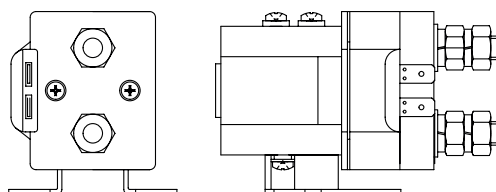

Leistungsrelais SW80-PL HACO

- Silber-Kontakte
- 1 Jahr Haco Garantie

Artikelnr. HACO	Ref. nr. Original	Voltage (V)	Amperes (Amp.)
4501132H	121653	24	100