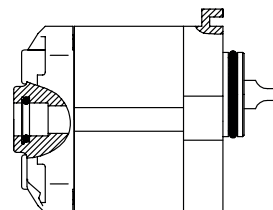

Hydraulikpumpe W3B1/R-Typ HACO

- rechtsdrehend
- 2 Jahre Haco Garantie

Artikelnr. HACO	Ref. nr. Original	Förderleistung (cm3)
2007874H	31842TL	1.2