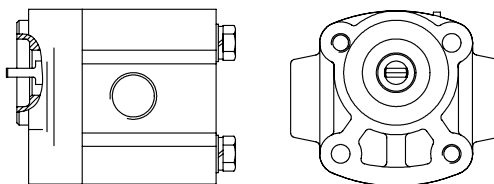

Hydraulikpumpe MD-Typ HACO

- 2 Jahre Haco Garantie

Artikelnr. HACO	Ref. nr. Original	Förderleistung (cm³)
2001193H	133035	2.5
2001194H	133040	3.3