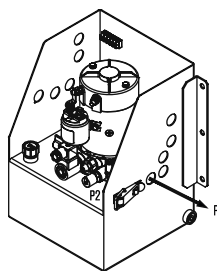

Aggregat HACO

Artikelnr. HACO	Ref. nr. Original	Voltage (V)	Leistung (kW)	Förderleistung (cm³)	Information
4040099H	x	12	1.6	2,1	8,0L
4040069H	4691-305-4	24	2.2	2.1	8.0L