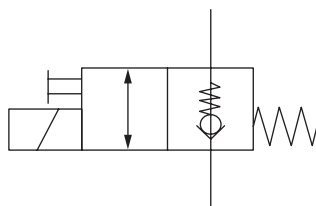

Ventil HACO

Artikelnr. HACO	Ref. nr. Original	Maß (mm)	Maß (Gewinde)	Funktion
2554250H	V133	Ø13	M18x1.5	einfach gesperrt