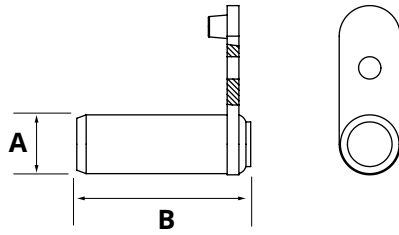

Federhalter HACO

- Gesamtlänge mit Platte (bei Verwendung)

Artikelnr. HACO	Ref. nr. Original	A (mm)	B (mm)
3008017H	1346229	25	74
3008018H	1346238	25	124
3008008H	1326307	28	100
3008016H	1335280	28	129
3008000H	1350394 68784760	36	90
3008001H	1350858 68796881	36	130
3008002H	1331371	40	95
3008019H	1402879	40	115