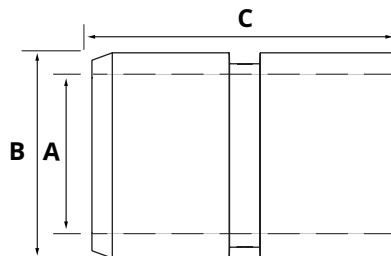

Lagerbuchse Kunststoff HACO

- aus Hochleistungspolymeren - verschleißfest
- abschmierbar und wartungsfrei

Artikelnr. HACO	Ref. nr. Original	A (mm)	B (mm)	C (mm)
3014217H	65110TL	30	40	60