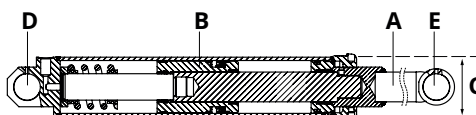

Schließzylinder HACO

• 2 Jahre Haco Garantie

Artikelnr. HACO	Ref. nr. Original	A (mm)	B (mm)	C (mm)	D (mm)	E (mm)	Type
1014935H	64657TL	Ø45	Ø80	Ø90	Ø30	Ø30	BZ/RZ-200-135T