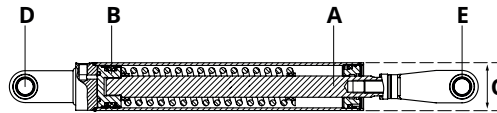

10

Schließzylinder HACO

• 2 Jahre Haco Garantie

Artikelnr. HACO	Ref. nr. Original	A (mm)	B (mm)	C (mm)	D (mm)	E (mm)	Type
1014799H	72778TL	Ø45	Ø80	Ø90	Ø30	Ø30	SZT-150/200

Schließzylinder HACO

• 2 Jahre Haco Garantie