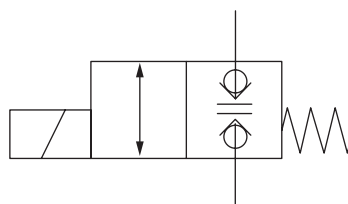

Ventil HACO

Artikelnr. HACO	Ref. nr. Original	Maß (mm)	Maß (Gewinde)	Funktion
2501498H	101124863	Ø15	M20x1,5	doppelt gesperrt