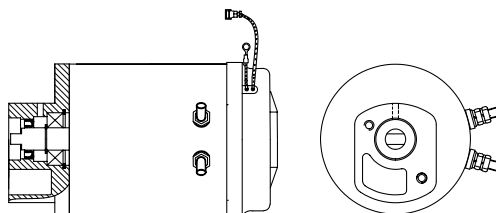

2

Elektromotor mit Leistungsrelais HACO

- Aufnahme: Männliche Welle
- Motor geschlossen
- 2 Jahre Haco Garantie

Artikelnr. HACO	Ref. nr. Original	Voltage (V)	Leistung (kW)	Drehrichtung
2030000H	358049	12	2.0	rechts
2030001H	358050	24	2.0	rechts