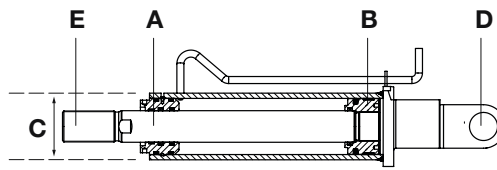

Schließzylinder HACO

- für 1500K/1500KUZ/1500KUZ F/2000K/2000KK/2000KUZ/2000KUZF/2000KUZK
- 2 Jahre Haco Garantie

Artikelnr. HACO	Ref. nr. Original	A (mm)	B (mm)	C (mm)	D (mm)	E (Gewinde)
1008118H	1410315 1403791 1403790 1403792 1404498 1403789	Ø45	Ø80	Ø95	Ø36	M44x2
1008406H	1404498	Ø45	Ø80	Ø95	Ø36	M44x2
1008407H	1403789	Ø45	Ø80	Ø95	Ø36	M44x2
1008408H	1403790	Ø45	Ø80	Ø95	Ø36	M44x2
1008409H	1403791	Ø45	Ø80	Ø95	Ø36	M44x2
1008410H	1403792	Ø45	Ø80	Ø95	Ø36	M44x2