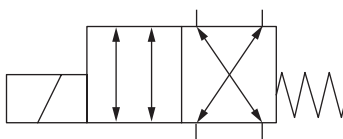

Ventil HACO

Artikelnr. HACO	Ref. nr. Original	Maß (mm)	Maß (Gewinde)	Funktion
2501489H	0068112	Ø14/15,5/17	M20x1,5	4/2