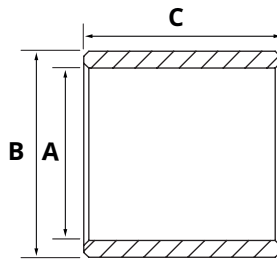

Lagerbuchse PAP HACO

Artikelnr. HACO	Ref. nr. Original	A (mm)	B (mm)	C (mm)
3008201H	2200-009-4	20	23	20
3008238H	2200-001-1	25	28	25
3008206H	2200-020-5	30	34	25