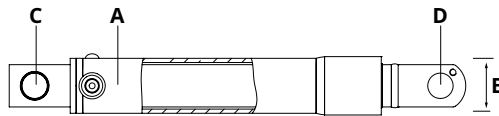

Hubzylinder HACO

- für Behrens/Palgate 1000/1500/2000kg
- 2 Jahre Haco Garantie

Artikelnr. HACO	Ref. nr. Original	A (mm)	B (mm)	C (mm)	D (mm)
1022113H	2017651 H0004501 UP1653	Ø50	Ø65	Ø30	Ø30
1022112H	2017648 H0000101 UP1650	Ø50	Ø65	Ø30	Ø30

4