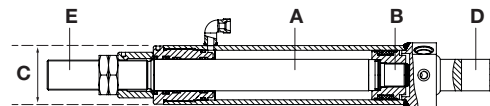

Artikelnr. HACO	Ref. nr. origineel	A (mm)	B (mm)	C (mm)	E (Gewinde)	Type
1007002H	0011785	Ø63	Ø80	Ø30	M38x2	DLB36-750

Schließzylinder DLB44/45 HACO

• 2 Jahre Haco Garantie

Artikelnr. HACO	Ref. nr. origineel	A (mm)	B (mm)	C (mm)	D (Gewinde)	Type
1007097H	0062481	Ø40	Ø63	Ø75	M38x2	DLB45-1000
1007100H	0051909 0058778	Ø50	Ø70	Ø90	M48x1,5	DLB44/45-1500
1007102H	0058772	Ø50	Ø70	Ø90	M48x1,5	DLB45-2000