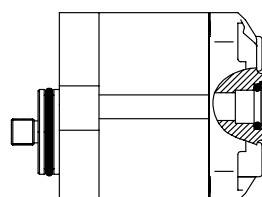

Hydraulikpumpe Stern HACO

- Stern Anschluss
- 2 Jahre Haco Garantie

Artikelnr. HACO	Ref. nr. Original	Förderleistung (cm3)
2019008H	101135315	1.2
2019010H	101135317	2.0
2019015H	101135319	2.5
2019020H	101135321	3.2