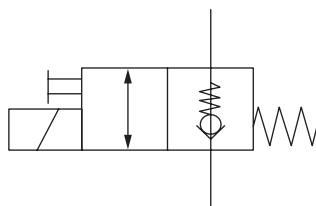

Ventilblock mit Ventil HACO

Artikelnr. HACO	Ref. nr. Original	Voltage (V)	Funktion
2514004H	67190TL	24	einfach gesperrt

10

Magnetventil komplett HACO

Artikelnr. HACO	Ref. nr. Original	Maß (mm)	Maß (Gewinde)	Voltage (V)	Funktion
2514023H		Ø12,7	3/4UNF	12	einfach gesperrt
2514025H		Ø12,7	3/4UNF	24	einfach gesperrt