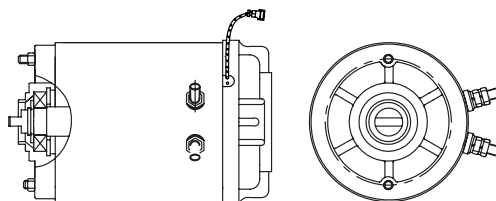

Elektromotor HACO

- Aufnahme: Männliche Welle
- Motor geschlossen
- 2 Jahre Haco Garantie

Artikelnr. HACO	Ref. nr. Original	Voltage (V)	Leistung (kW)	Drehrichtung
2008703H	1353555	12	2.0	rechts
2008702H	2001004	24	2.0	rechts