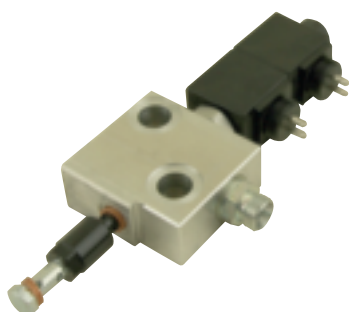

Ventileinheit Dhoollandia

Artikelnr. HACO	Ref. nr. Original	Type
2555009L	V151.R.24	SM8