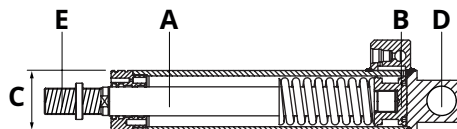

Schließzylinder neuer Typ HACO

- 2 Jahre Haco Garantie

Artikelnr. HACO	Ref. nr. Original	A (mm)	B (mm)	C (mm)	D (mm)	E (Gewinde)	Type
1006003H	374320B	Ø40	Ø70	Ø85	Ø35	M36x2	1500kg>1999
1006004H	374322B	Ø40	Ø80	Ø95	Ø35	M36x2	2000kg>1999
1006044H	374325B	Ø50	Ø80	Ø95	Ø35	M45x2	3000kg>1999