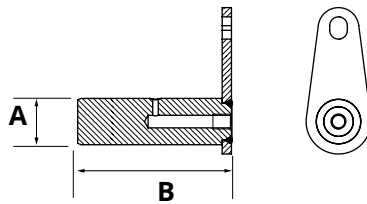

Bolzen HACO

- Gesamtlänge mit Platte (bei Verwendung)

Artikelnr. HACO	Ref. nr. Original	A (mm)	B (mm)
3051364H	M1725.083	25	83
3051091H	M1725.107	25	107
3051678H	M1725.137.P50.D	25	134
3051607H	M1725.170	25	170
3051145H	M1725.200	25	200
3051286H	M1727.170	27	170
3051680H	M1730.070.A	30	70
3051606H	M1730.083	30	83
3051346H	M1730.115	30	115
3051377H	M1730.135.A	30	135
3051388H	M1730.155	30	155
3051389H	M1730.174.P50.L	30	170
3050023H	M1730.200.B	30	200
3051394H	M1735.125	35	125
3051682H	M1735.155	35	155
3050058H	M1735.160.P50	35	160
3050060H	M1735.169.P35.D	35	169
3050064H	M1735.185.P50.D	35	183
3050035H	M1735.191.P50.L	35	196
3051685H	M1740.149.P50.L	40	150

6