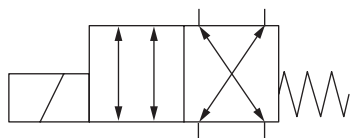

Ventil HACO

Artikelnr. HACO	Ref. nr. Original	Maß (mm)	Maß (Gewinde)	Voltage (V)	Funktion
2501470H	1404299	Ø14/15,5/17	M20x1,5	12	4/2
2501471H	1404298	Ø14/15,5/17	M20x1,5	24	4/2