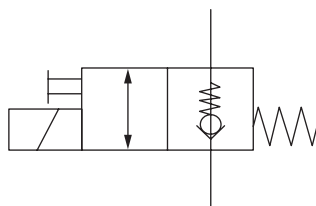

Magnetventil komplett HACO

Artikelnr. HACO	Ref. nr. Original	Maß (mm)	Maß (Gewinde)	Voltage (V)	Funktion
2554039H	V037.K	Ø12.7	3/4UNF	12	einfach gesperrt
2554038H	V036.K	Ø12.7	3/4UNF	24	einfach gesperrt