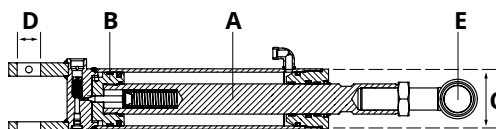

Schließzylinder HACO

• 2 Jahre Haco Garantie

Artikelnr. HACO	Ref. nr. Original	A (mm)	B (mm)	C (mm)	D (mm)	E (mm)
1017104H	20 903 241	Ø45	Ø80	Ø90	Ø35	Ø35