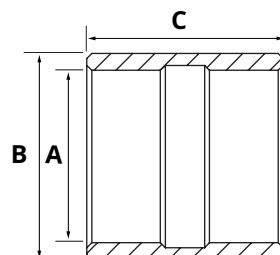

Lagerbuchse Bronze HACO

Artikelnr. HACO	Ref. nr. Original	A (mm)	B (mm)	C (mm)
3006660H	311465	35	42	35
3006650H	311460	35	42	58