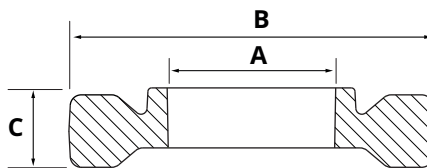

Bodenrolle HACO

- Material POM (Delrin)

Artikelnr. HACO	Ref. nr. Original	A (mm)	B (mm)	C (mm)
4019955H	101132696	45	100	20