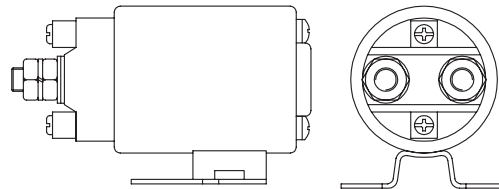

Leistungsrelais HACO

- Vollständig kompatibel mit Bosch-Relais
- Silber-Kontakte
- 1 Jahr Haco Garantie

Artikelnr. HACO	Voltage (V)	Amperes (Amp.)
4504825H	12	150
4504826H	24	150