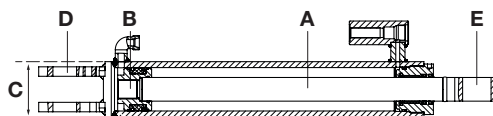

Hubzylinder DLB45 HACO

- 2 Jahre Haco Garantie

Artikelnr. HACO	Ref. nr. Original	A (mm)	B (mm)	C (mm)	D (mm)	Type
1007014H	0069236	Ø30	Ø55	Ø70	Ø30	DLB45-1000
1007012H	0063967	Ø35	Ø70	Ø85	Ø30	DLB45-1500
1007013H	0063968	Ø35	Ø80	Ø95	Ø30	DLB45-2000