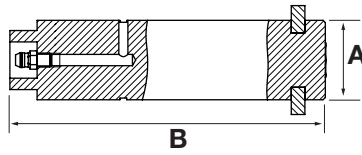

Bolzen Brett HACO

10

- Gesamtlänge mit Platte (bei Verwendung)

Artikelnr. HACO	Ref. nr. Original	A (mm)	B (mm)
3014011H	31107TL	35	216

Bolzen Brett HACO

- Gesamtlänge mit Platte (bei Verwendung)

Artikelnr. HACO	Ref. nr. Original	A (mm)	B (mm)
3014026H	32230TL	35	139
3014028H	32229TL	35	139