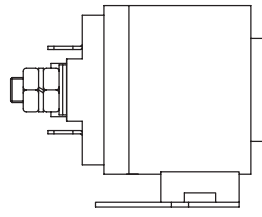

Leistungsrelais HACO

- Silber-Kontakte
- 1 Jahr Haco Garantie

Artikelnr. HACO	Ref. nr. Original	Voltage (V)	Amperes (Amp.)
4501126H	2016994 1320127	12	150
4501127H	1404305 67474899	24	150