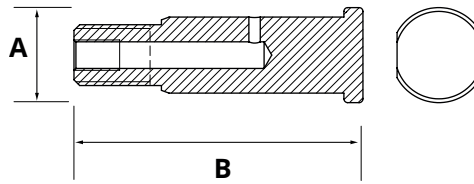

Bolzen HACO

- Gesamtlänge mit Platte (bei Verwendung)

Artikelnr. HACO	Ref. nr. Original	A (mm)	B (mm)
3051095H	M1720.076	20	76
3051343H	M1725.091	25	91
3050020H	M1730.071	30	71
3051686H	M1730.090	30	90
3051344H	M1735.102	35	102
3051345H	M1735.122	35	122