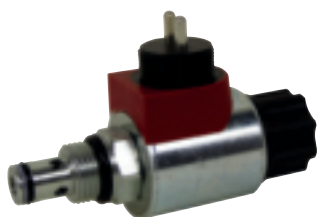

Magnetventil komplett HACO

Artikelnr. HACO	Ref. nr. Original	Maß (mm)	Maß (Gewinde)	Voltage (V)	Funktion
2554137H	V037.H	Ø12.7	3/4UNF	12	einfach gesperrt
2554136H	V036.H	Ø12.7	3/4UNF	24	einfach gesperrt