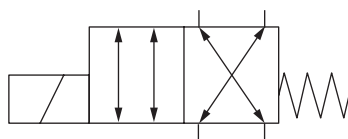

9

Ventil HACO

Artikelnr. HACO	Ref. nr. Original	Maß (mm)	Maß (Gewinde)	Voltage (V)
2501470H	22 905 733	Ø14/15.5/17	M20x1.5	12
2501471H	22 905 732	Ø14/15.5/17	M20x1.5	24

Magnetspule HACO

Artikelnr. HACO	Ref. nr. Original	Maß (mm)	Voltage (V)
2501550H	20 907 308	Ø18x40	12
2501551H	20 907 309	Ø18x40	24