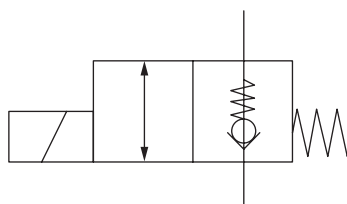

Ventil HACO

10

Artikelnr. HACO	Ref. nr. Original	Maß (mm)	Maß (Gewinde)	Funktion
2514024H	21620TL	Ø12,7	3/4UNF	einfach gesperrt