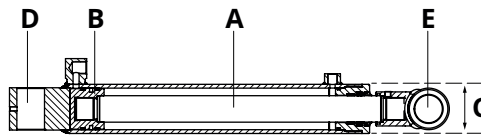

Hubzylinder HACO

• 2 Jahre Haco Garantie

Artikelnr. HACO	Ref. nr. Original	A (mm)	B (mm)	C (mm)	D (mm)	E (mm)	Type
1014883H	59216TL	Ø35	Ø55	Ø65	Ø30	Ø30	Z/ZL-150-135 MA, DA
1014868H	59216TL	Ø35	Ø55	Ø65	Ø30	Ø30	Z/ZL-150-135 MA, DA
1014869H	59217TL	Ø35	Ø55	Ø65	Ø30	Ø30	Z/ZL-150-155 MA, DA
1014885H	59218TL	Ø35	Ø55	Ø65	Ø30	Ø30	Z/ZL-150-175 MA, DA
1014862H	59219TL	Ø35	Ø65	Ø75	Ø30	Ø30	Z-200-135
1014863H	59220TL	Ø35	Ø65	Ø75	Ø30	Ø30	Z-200-155
1014858H	59221TL	Ø35	Ø65	Ø75	Ø30	Ø30	Z-200-175
1014790H	59219TL	Ø40	Ø65	Ø75	Ø30	Ø30	ZHD-200-135
1014884H	59220TL	Ø40	Ø65	Ø75	Ø30	Ø30	ZHD-200-155
1014791H	59221TL	Ø40	Ø65	Ø75	Ø30	Ø30	ZHD-200-175
1014866H	59224TL	Ø45	Ø70	Ø80	Ø30	Ø30	Z/ZS/ZSS-250-155
1014876H	59223TL	Ø45	Ø70	Ø80	Ø30	Ø30	Z/ZS/ZSS-250-135