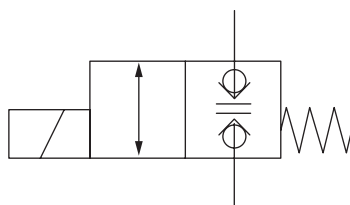

Ventil

Artikelnr. HACO	Ref. nr. Original	Maß (mm)	Funktion
2530061M	495481 495498	Ø12,7	doppelt gesperrt