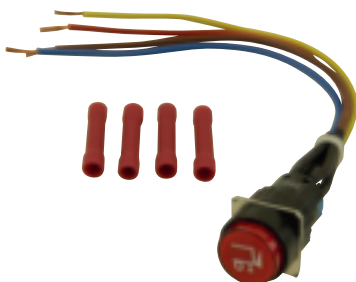

Fahrerhausschalter HACO

Artikelnr. HACO	Ref. nr. Original	Voltage (V)

4519261H	E0622	12/24