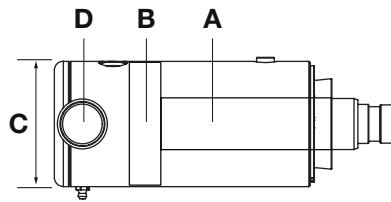

Schließzylinder SC38 HACO

- für DH-LM 1500/2000/2500
- 2 Jahre Haco Garantie

Artikelnr. HACO	Ref. nr. Original	A (mm)	B (mm)	C (mm)	D (mm)
1059441H	CS3801	Ø35	Ø70	Ø88	Ø30
1059445H	CS38.070.35.0070.Z.L	Ø35	Ø70	Ø88	Ø30
1059447H	CS38.070.35.0070.Z.R	Ø35	Ø70	Ø88	Ø30