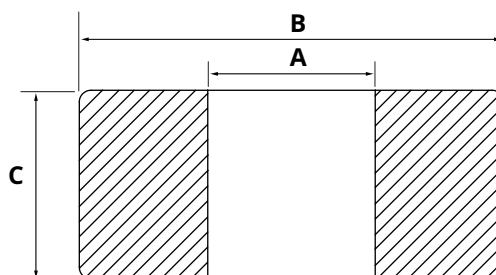

Bodenrolle Aluminium HACO

6

Artikelnr. HACO	Ref. nr. Original	A (mm)	B (mm)	C (mm)
4051332H	M0331.A	39	100	46