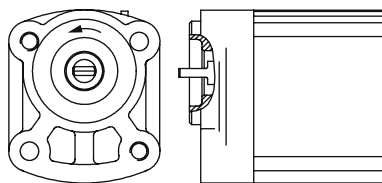

Hydraulikpumpe HE 6000-Typ HACO

- 2 Jahre Haco Garantie

Artikelnr. HACO	Ref. nr. Original	Förderleistung (cm³)
2007882H	133100	3.2