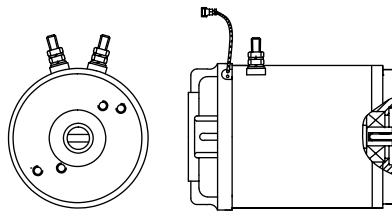

Elektromotor HACO

- weiblicher Anschluss
- Motor offen
- 2 Jahre Haco Garantie

Artikelnr. HACO	Ref. nr. Original	Voltage (V)	Leistung (kW)	Drehrichtung
2001173H	0006733	12	2.0	rechts
2001172H	0006734	24	2.0	rechts