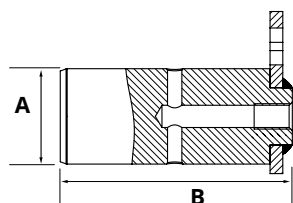

Bolzen HACO

- Gesamtlänge mit Platte (bei Verwendung)
- für Behrens/Palgate 1000/1500/2000kg

4

Artikelnr. HACO	Ref. nr. Original	A (mm)	B (mm)
3022002H	2019127 K0000701 HI2912	30	73
3022000H	2019130 K0039400 HI2916	30	116
3022001H	2019126 K0000601 HI2911	40	72