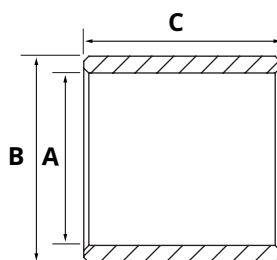

Lagerbuchse HACO

Artikelnr. HACO	Ref. nr. Original	A (mm)	B (mm)	C (mm)
3008240H	2018773 K0028100 ELG274	30	34	30
3008256H	2018766 K0062700 ELG004	40	44	30
3008213H	x	40	44	40