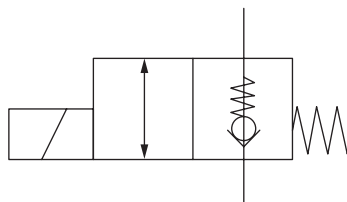

Ventil HACO

5

Artikelnr. HACO	Ref. nr. Original	Maß (mm)	Maß (Gewinde)	Funktion
2501497H	0068111 0080686	Ø15	M20x1,5	einfach gesperrt