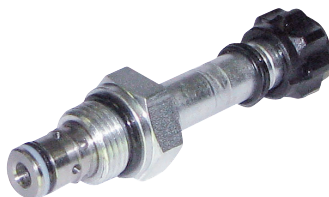

Ventil

Artikelnr. HACO	Ref. nr. Original	Maß (mm)	Maß (Gewinde)	Funktion
2514031H	21328TL	Ø12.7	3/4UNF	einfach gesperrt