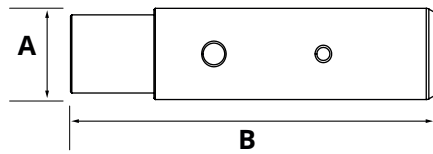

Bolzen HACO

3

Artikelnr. HACO	Ref. nr. Original	A (mm)	B (mm)
3019046H	101130222	30	140
3019008H	101126355	35	141
3019010H	101130197	35	145
3019040H	101136852	35	156