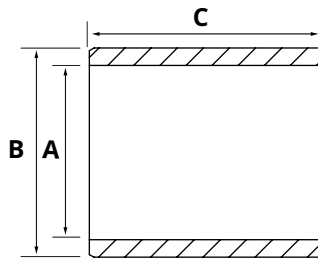

Lagerbuchse Kunststoff HACO

- aus Hochleistungspolymeren
  - verschleißfest
- abschmierbar und wartungsfrei

Artikelnr. HACO	Ref. nr. Original	A (mm)	B (mm)	C (mm)
3019100H	20 840 369	30	35	40
3019101H	20 840 118	30	35	50
3019105H	20 840 131	30	35	65
3019103H	20 901 436	35	40	50
3019104H	20 840 504	35	40	65
3017002H	20 840 253	40	45	80