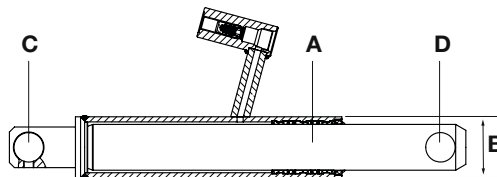

Hubzylinder HACO

- 2 Jahre Haco Garantie

Artikelnr. HACO	Ref. nr. Original	A (mm)	B (mm)	C (mm)	D (mm)	Type
1008120H	2027727	Ø45	Ø60	Ø25	Ø25	750M (c750s)

Schließzylinder HACO

- für 500K/750K/750KSP/750KUZ/750KUZF/1000AQ/1000KL
- 2 Jahre Haco Garantie