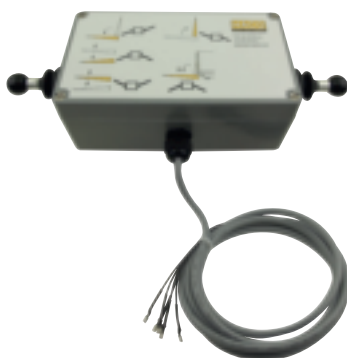

Bedienkasten HACO

- Ohne Schlüsselschalter

Artikelnr. HACO	Ref. nr. Original	Type
4019671H	101122830	BC S2/S4/Falt