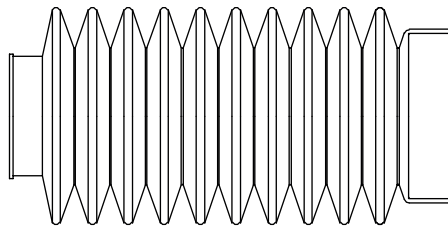

Faltenbalg HACO

- UV- und Ozonbeständig

Artikelnr. HACO	Ref. nr. Original	Maß (mm)
1006134H	170470	Ø80x55