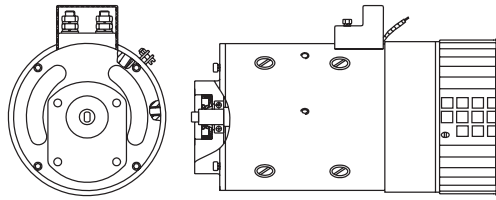

Elektromotor HACO

- Aufnahme: Männliche Welle
- gekühlt, Motor geschlossen
- 2 Jahre Haco Garantie

Artikelnr. HACO	Ref. nr. Original	Voltage (V)	Leistung (kW)	Drehrichtung
2011544H	MP017	24	4.5	rechts