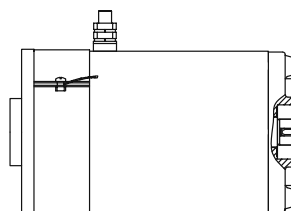

Elektromotor HACO

- weiblicher Anschluss
- Motor offen
- 2 Jahre Haco Garantie

Artikelnr. HACO	Ref. nr. Original	Voltage (V)	Leistung (kW)	Drehrichtung
2001168H	MP021	24	3,0	rechts

6