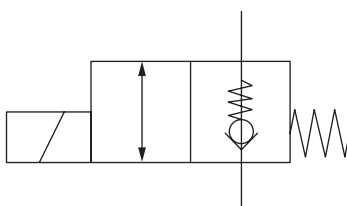

Ventilblock mit Ventil HACO

Artikelnr. HACO	Ref. nr. Original	Voltage (V)	Funktion
2540022H	4697-076-6	12	einfach gesperrt
2540020H	4697-075-7	24	einfach gesperrt

Ventil HACO

Artikelnr. HACO	Ref. nr. Original	Maß (mm)	Maß (Gewinde)	Funktion
2540023H	x	Ø12.7	3/4UNF	einfach gesperrt