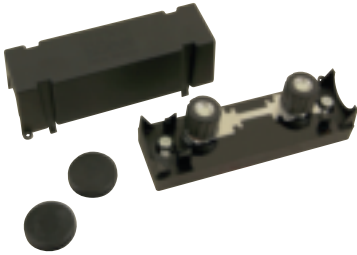

Sicherungshalter HACO

Artikelnr. HACO	Ref. nr. Original
5552252H	E0252