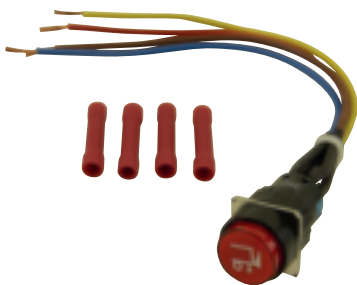

Fahrerhausschalter HACO

Artikelnr. HACO	Ref. nr. Original	Voltage (V)

4519261H	101118843	12/24