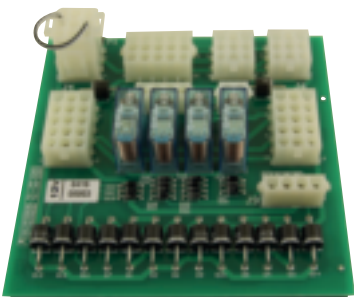

Platine HACO

- 1 Jahr Haco Garantie
- Besondere Anti-Korrosions-Schicht

Artikelnr. HACO	Ref. nr. Original	Voltage (V)
5530015H	110025	12
5530016H	110024	24