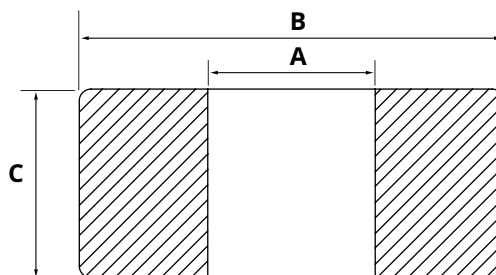

Bodenrolle HACO

10

• Material POM (Delrin)

Artikelnr. HACO	Ref. nr. Original	A (mm)	B (mm)	C (mm)
4014251H	67646TL	55	93	30
4014253H	50755TL	55	93	50