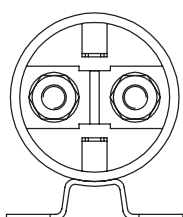

Leistungsrelais HACO

- Silber-Kontakte
- 1 Jahr Haco Garantie

Artikelnr. HACO	Ref. nr. Original	Voltage (V)	Amperes (Amp.)
4501126H	4696-217-8	12	150
4501127H	4696-218-7	24	150