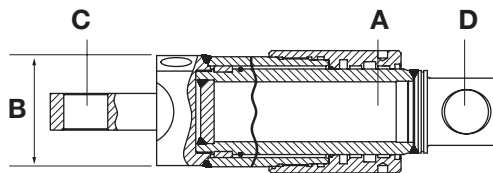

Hubzylinder DLB44 HACO

- 2 Jahre Haco Garantie

Artikelnr. HACO	Ref. nr. Original	A (mm)	B (mm)	C (mm)	D (mm)	Type
1007010H	0053402	Ø70	Ø90	Ø30	Ø30	DLB44-1500
1007011H	0053403	Ø70	Ø90	Ø30	Ø30	DLB44-2000