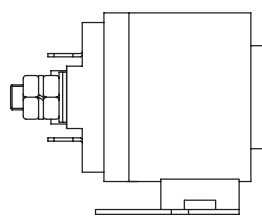

Leistungsrelais HACO

- Silber-Kontakte
- 1 Jahr Haco Garantie

Artikelnr. HACO	Ref. nr. Original	Voltage (V)	Amperes (Amp.)
4501126H	4696-217-8	12	150
4501127H	4696-218-7	24	150