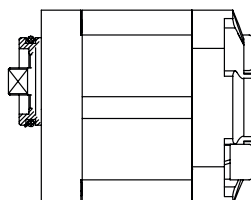

Hydraulikpumpe HACO

- 2 Jahre Haco Garantie

Artikelnr. HACO	Ref. nr. Original	Förderleistung (cm3)
2005035H	2024446	0.8