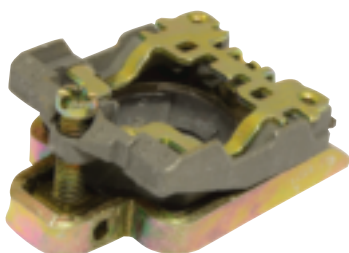

Befestigungsframe HACO

Artikelnr. HACO	Ref. nr. Original
4502929H	E0802

6