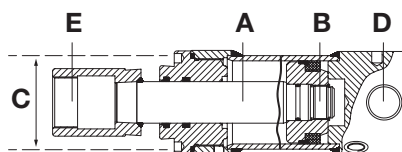

Schließzylinder SC8 HACO

- für DH-LM 1500/2000
- 2 Jahre Haco Garantie

Artikelnr. HACO	Ref. nr. Original	A (mm)	B (mm)	C (mm)	D (mm)	E (Gewinde)
1059208H	CS08.080.40.0236.D.R	Ø40	Ø80	Ø90	Ø30	M49x2
1059209H	CS08.080.40.0266.D.R	Ø40	Ø80	Ø90	Ø30	M49x2