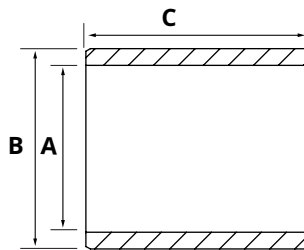

Lagerbuchse Bronze HACO

Artikelnr. HACO	Ref. nr. Original	A (mm)	B (mm)	C (mm)
3051012H	M1925.25	25	30	25
3051011H	M1925.30	25	30	30
3051375H	M1930.30.35	30	35	30
3051335H	M1930.50.35	30	35	50
3051013H	M1930.65	30	40	65
3051376H	M1935.30	35	40	30