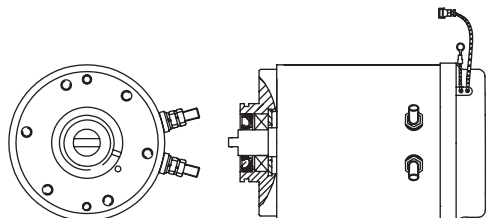

Elektromotor HACO

- Aufnahme: Männliche Welle
- Motor geschlossen
- 2 Jahre Haco Garantie

7

Artikelnr. HACO	Ref. nr. Original	Voltage (V)	Leistung (kW)	Drehrichtung
2004914H	1403731 1058500	24	2.0	rechts
2004913M	1058519	12	1.5	rechts