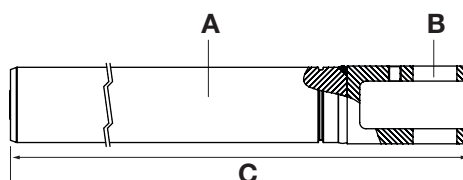

5

Kolbenstange DLB47 HACO

- induktiv gehärteter Stahl, Verchromung > 30 Mikron

Artikelnr. HACO	Ref. nr. Original	A (mm)	B (mm)	C (mm)	Type
1007048H	2014121	55	35	535	DLB47-1000 / DLB47-1500L AL 800
1007049H	2014122	60	35	533	DLB47-1500L AL950 / DLB-47-1500S / DLB-47-1500S / DLB-47-2000L AL800
1007050H	2014123	70	35	533	DLB47-2000L AL950 / DLB47-2000S / DLB47-2500S AL800 / DLB47-3000L AL800
1007051H	2016064	75	35	544	DLB47-2500S AL950 / DLB47-3000L AL950