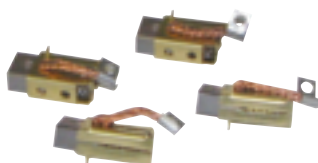

Kohlebürsten Satz AMJ

Artikelnr. HACO	Ref. nr. Original	Voltage (V)
2010005M	395447	12/24