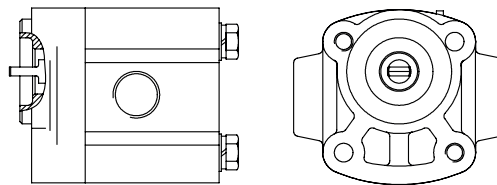

Hydraulikpumpe MD-Typ HACO

- 2 Jahre Haco Garantie

Artikelnr. HACO	Ref. nr. Original	Förderleistung (cm3)
2001191H	P013	0.8
2001192H	P012	1.7
2001193H	P011	2.5
2001194H	P010	3.3
2001189H	P009	4.3