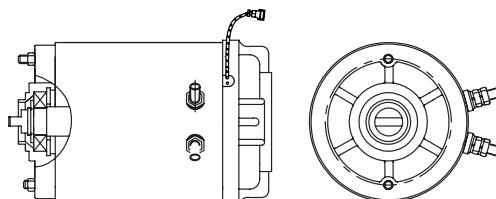

Elektromotor HACO

- Aufnahme: Männliche Welle
- Motor geschlossen
- 2 Jahre Haco Garantie

Artikelnr. HACO	Ref. nr. Original	Voltage (V)	Leistung (kW)	Drehrichtung
2008703H	358048	12	2.0	rechts
2008702H	358047	24	2.0	rechts