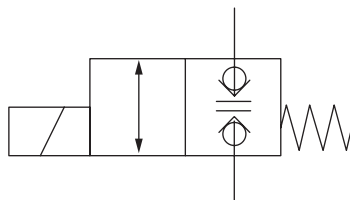

Magnetventil komplett HACO

7

Artikelnr. HACO	Ref. nr. Original	Maß (mm)	Maß (Gewinde)	Voltage (V)	Funktion
2501506H	1284466	Ø15	M20x1,5	12	doppelt gesperrt
2501504H	1122041	Ø15	M20x1,5	24	doppelt gesperrt