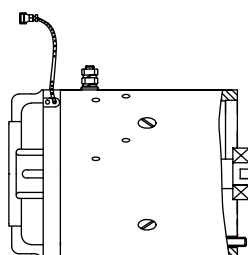

Elektromotor HACO

- weiblicher Anschluss
- Motor offen
- 2 Jahre Haco Garantie

Artikelnr. HACO	Ref. nr. Original	Voltage (V)	Leistung (kW)	Drehrichtung
2040000H	4696-113-3 4696-112-4	12	1.6	rechts
2040001H	4696-111-5 4696-314-9	24	2.0	rechts