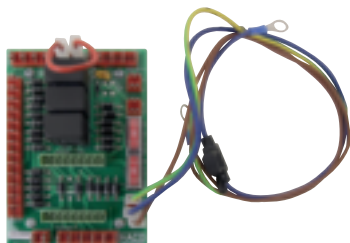

Platine DLB47/48 HACO

- 1 Jahr Haco Garantie
- Besondere Anti-Korrosions-Schicht

Artikelnr. HACO	Ref. nr. Original
5507880H	2008931