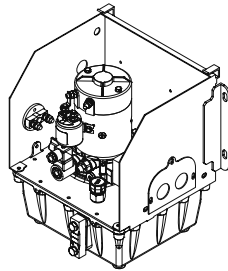

Aggregat HACO

- Dieses Aggregat ist auf einer Standard Ladebordwand mit einfachwirkenden Hubzylindern und doppelwirkenden Schliesszylindern montiert

Artikelnr. HACO	Voltage (V)	Leistung (kW)	Förderleistung (cm3)
4001801H	24	2,2	2,7