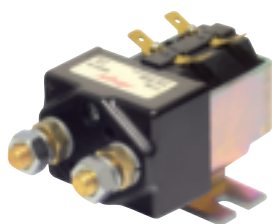

Leistungsrelais SW80

Artikelnr. HACO	Ref. nr. Original	Voltage (V)	Amperes (Amp.)
4501120M	121655	12	100