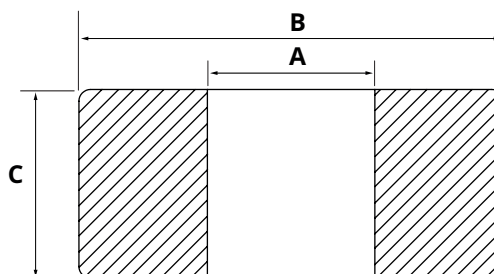

Bodenrolle HACO

- Material POM (Delrin)

Artikelnr. HACO	Ref. nr. Original	A (mm)	B (mm)	C (mm)
4051900H	M0900	32	75	20
4051337H	M0337	39	75	46
4051331H	M0331	39	100	46