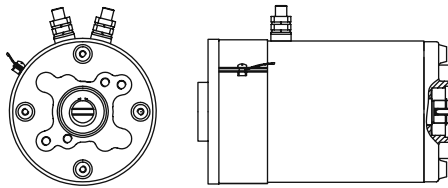

Elektromotor HACO

- weiblicher Anschluss
- geschlossener Motor
- 2 Jahre Haco Garantie

Artikelnr. HACO	Ref. nr. Original	Voltage (V)	Leistung (kW)	Drehrichtung
2001167H	122210	12	3.0	rechts
2001168H	122215	24	3.0	rechts