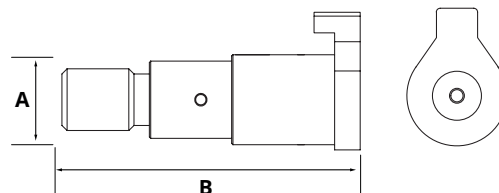

Bolzen Brett HACO

- Gesamtlänge mit Platte (bei Verwendung)

Artikelnr. HACO	Ref. nr. Original	A (mm)	B (mm)
3014007H	32782TL	30/35	116