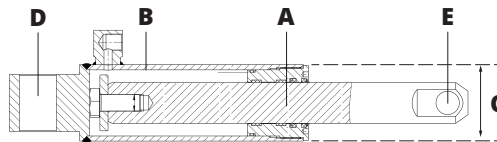

Hubzylinder HACO

• 2 Jahre Haco Garantie

Artikelnr. HACO	Ref. nr. Original	A (mm)	B (mm)	C (mm)	D (mm)	E (mm)	Type
1014888H	53384TL	Ø45	Ø65	Ø75	Ø30	Ø20	ZV50