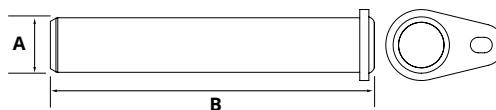

Bolzen HACO

- Gesamtlänge mit Platte (bei Verwendung)

Artikelnr. HACO	Ref. nr. Original	A (mm)	B (mm)
3019028H	101118066	30	88
3019029H	101118357	30	178
3019031H	101120728	35	94
3019016H	101117980	35	153
3019030H	101120307	35	180