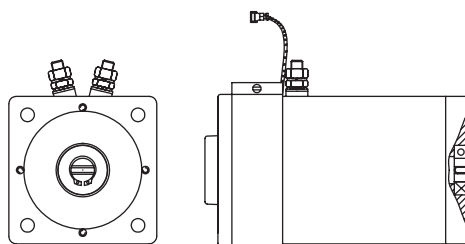

Elektromotor HACO

- Aufnahme: Weibliche Welle
- für DLB47, Motor geschlossen
- 2 Jahre Haco Garantie

Artikelnr. HACO	Ref. nr. Original	Voltage (V)	Leistung (kW)	Drehrichtung
2001180H	0011695	24	3.0	links