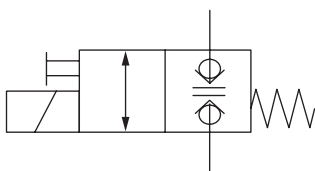

Ventil HACO

Artikelnr. HACO	Ref. nr. Original	Maß (mm)	Maß (Gewinde)	Funktion
2554170H	V070.H	Ø12.7	3/4UNF	doppelt gesperrt