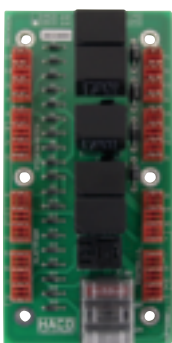

Platine 24V Serie 3 HACO

- 1 Jahr Haco Garantie
- Besondere Anti-Korrosions-Schicht

Artikelnr. HACO	Ref. nr. Original
5517420H	20 902 568