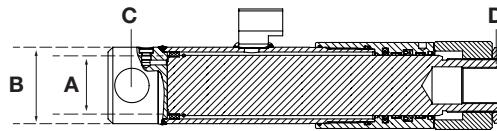

Schließzylinder DLB36 HACO

• 2 Jahre Haco Garantie

Artikelnr. HACO	Ref. nr. origineel	A (mm)	B (mm)	C (mm)	E (Gewinde)	Type
1007002H	0011785	Ø63	Ø80	Ø30	M38x2	DLB36-750