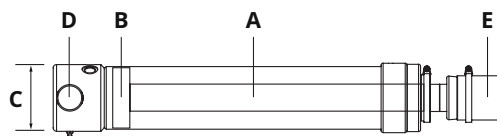

Schließzylinder SKSV267 Dhollandia

Artikelnr. HACO	Ref. nr. Original	A (mm)	B (mm)	C (mm)	D (mm)	E (Gewinde)
1059228L	CS27.080.40.0267.D.R	Ø40	Ø80	Ø90	Ø35	M49x2