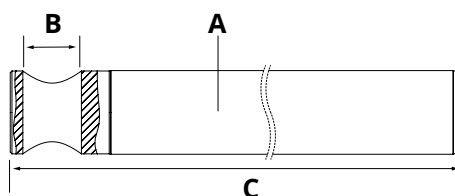

- Induktiv gehärteter Stahl, Verchromung > 30 Mikron

Artikelnr. HACO	Ref. nr. Original	A (mm)	B (mm)	C (mm)	Type	Information
1019012H	101120066	50	30	410	EZ 50-253	für Zylinder 1019562H
1019000H	101120067	60	35	528	EZ 60-285	für Zylinder 1019563H
1019001H	101118239	70	35	528	EZ 70-285	für Zylinder 1019559H