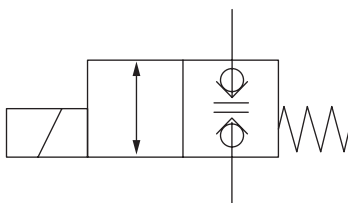

Ventil HACO

Artikelnr. HACO	Ref. nr. Original	Maß (mm)	Maß (Gewinde)	Voltage (V)	Funktion
2517006H	200004741	15	M20x1,5	24	doppelt gesperrt