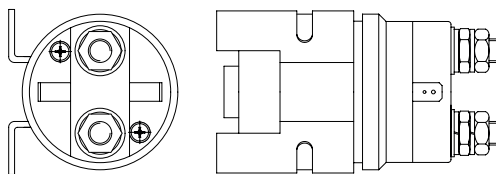

Leistungsrelais HACO

- Silber-Kontakte
- 1 Jahr Haco Garantie

Artikelnr. HACO	Ref. nr. Original	Voltage (V)	Amperes (Amp.)
4501140H	22 905 672	24	200