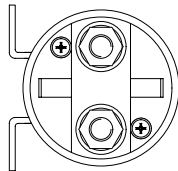

Leistungsrelais HACO