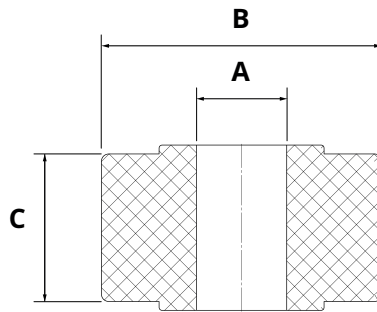

Bodenrolle HACO

- Material POM (Delrin)

Artikelnr. HACO	Ref. nr. Original	A (mm)	B (mm)	C (mm)
3014077H	75137TL	30	95	50