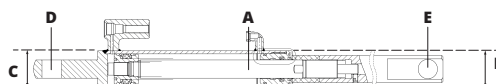

Schließzylinder DFL-1000 HACO

• 2 Jahre Haco Garantie

Artikelnr. HACO	Ref. nr. origineel	A (mm)	B (mm)	C (mm)	D (mm)	E (mm)	Type
1007109H	2023364	Ø30	Ø50	Ø60	Ø25	Ø25	DFL-1000