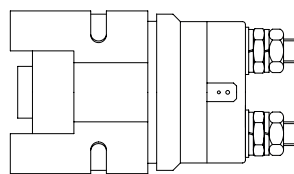

Leistungsrelais HACO

- Silber-Kontakte
- 1 Jahr Haco Garantie

Artikelnr. HACO	Ref. nr. Original	Voltage (V)	Amperes (Amp.)
4501139H	32753TL	12	200
4501140H	32754TL	24	200