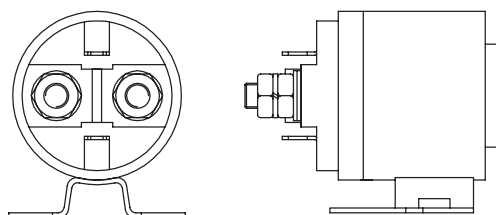

Leistungsrelais HACO

- Silber-Kontakte
- 1 Jahr Haco Garantie

Artikelnr. HACO	Ref. nr. Original	Voltage (V)	Amperes (Amp.)
4501126H	395449	12	150
4501127H	395450	24	150