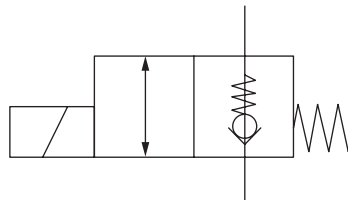

Ventil HACO

Artikelnr. HACO	Ref. nr. Original	Maß (mm)	Maß (Gewinde)	Funktion
2501497H	101124906	Ø15	M20x1,5	einfach gesperrt