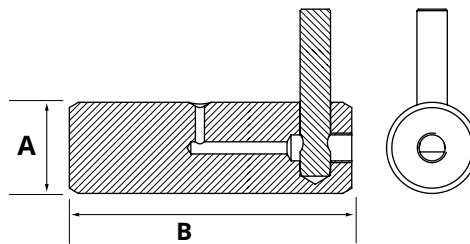

Bolzen abschmierbar HACO

- Gesamtlänge mit Platte (bei Verwendung)

Artikelnr. HACO	Ref. nr. Original	A (mm)	B (mm)
3007143H	0062489	30	93
3007144H	0062689	30	110
3007147H	0062690	30	127
3007142H	0062691	35	140