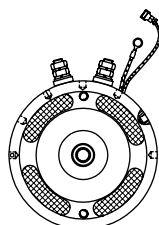

Elektromotor HACO

- Aufnahme: Stern
- Motor offen
- 2 Jahre Haco Garantie

Artikelnr. HACO	Ref. nr. Original	Voltage (V)	Leistung (kW)	Drehrichtung
2001157H	32206TL	12	2.0	links
2001158H	32207TL	24	2.0	links