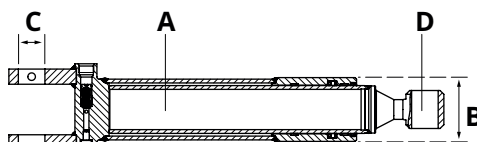

Hubzylinder HACO

- 2 Jahre Haco Garantie

Artikelnr. HACO	Ref. nr. Original	A (mm)	B (mm)	C (mm)	D (mm)	Type
1017100H	20 907 222	Ø63	Ø80	Ø35	Ø30	X1-1000

9