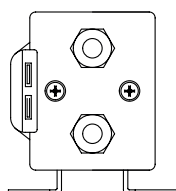

Leistungsrelais SW80-PE HACO

- Silber-Kontakte
- 1 Jahr Haco Garantie

Artikelnr. HACO	Ref. nr. Original	Voltage (V)	Amperes (Amp.)
4514000H	21948TL	12	100
4514001H	21816TL	24	100

10