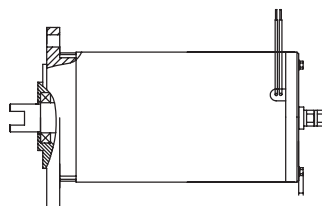

Elektromotor HACO

- weiblicher Anschluss
- geschlossener Motor
- 2 Jahre Haco Garantie

Artikelnr. HACO	Ref. nr. Original	Voltage (V)	Leistung (kW)	Drehrichtung
2006375H	31515TL	24	0.8	rechts
2006376H	31516TL	12	0.8	rechts