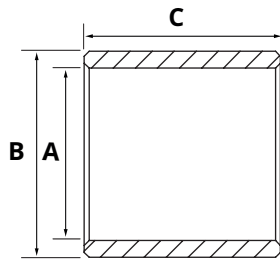

Lagerbuchse HACO

3

Artikelnr. HACO	Ref. nr. Original	A (mm)	B (mm)	C (mm)
3008240H	101106376	30	34	30
3008255H	101114942	40	44	20
3008213H	101103574 101126524	40	44	20