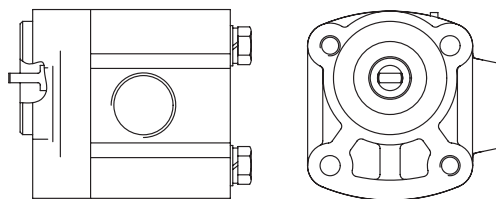

Hydraulikpumpe P30-Typ HACO

- 2 Jahre Haco Garantie

Artikelnr. HACO	Ref. nr. Original	Förderleistung (cm3)
2001184H	P030.08	0,85
2001196H	P030.12	1,2
2001182H	P030.17	1,7
2001185H	P030.22	2,2
2001197H	P030.26	2,6
2001198H	P030.32	3,2

6