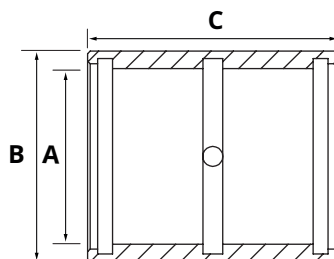

Lagerbuchse Bronze HACO

Artikelnr. HACO	Ref. nr. Original	A (mm)	B (mm)	C (mm)
3019525H	101125932	35	42	50