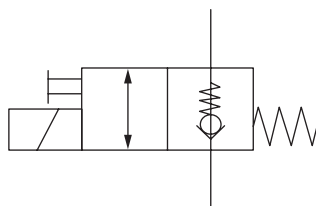

Artikelnr. HACO	Ref. nr. Original	Maß (mm)	Maß (Gewinde)	Voltage (V)	Funktion
2514005H	54410TL	Ø12,7	3/4UNF	24	doppelt gesperrt

Ventilblock mit Ventil HACO

Artikelnr. HACO	Ref. nr. Original	Voltage (V)	Funktion
2514000H	54131TL	12	einfach gesperrt
2514001H	54132TL	24	einfach gesperrt