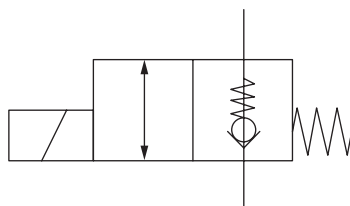

Ventilblock mit Ventil HACO

Artikelnr. HACO	Ref. nr. Original	Voltage (V)	Funktion
2540022H	4697-076-6	12	einfach gesperrt
2540020H	4697-075-7	24	einfach gesperrt

Ventil HACO

Artikelnr. HACO	Ref. nr. Original	Maß (mm)	Maß (Gewinde)	Funktion
2540023H	x	Ø12.7	3/4UNF	einfach gesperrt