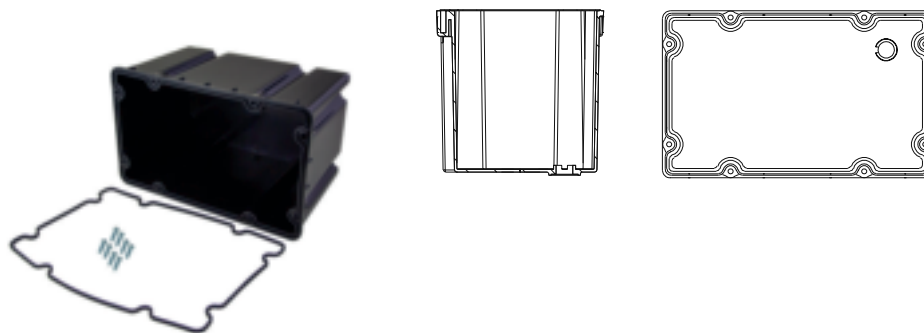

Hydraulikölbehälter HACO

Artikelnr. HACO	Ref. nr. Original	Maß (mm)
4019216H	0074185	242x150x145

5