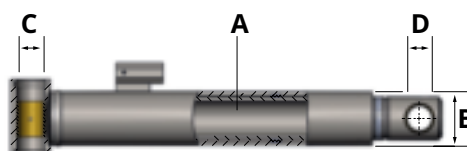

Hubzylinder HACO

• 2 Jahre Haco Garantie

Artikelnr. HACO	Ref. nr. Original	A (mm)	B (mm)	C (mm)	D (mm)	Type	Information
1019563H	1XX114688	Ø60	Ø75	Ø35	Ø35	BC 1500...	EZ 60-285
1019559H	1XX114687	Ø70	Ø85	Ø35	Ø35	BC 2000...	EZ 70-285