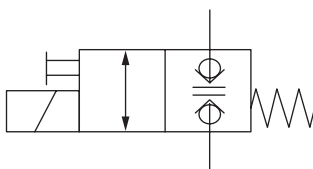

Ventil HACO

Artikelnr. HACO	Ref. nr. Original	Maß (mm)	Maß (Gewinde)	Funktion
2514027H	21621TL	Ø12.7	3/4UNF	doppelt gesperrt