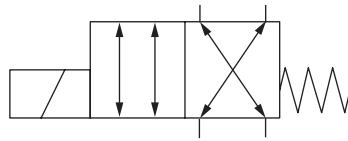

Ventil HACO

3

Artikelnr. HACO	Ref. nr. Original	Maß (mm)	Maß (Gewinde)	Voltage (V)	Funktion
2501490H	101123413	Ø14/15,5/17	M20x1,5	12	4/2
2501491H	101123412	Ø14/15,5/17	M20x1,5	24	4/2