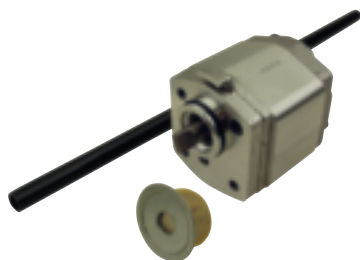

Hydraulikpumpe W3B1/R-Typ HACO

- rechtsdrehend
- 2 Jahre Haco Garantie

Artikelnr. HACO	Ref. nr. Original	Förderleistung (cm3)
2007874H	31842TL	1.2