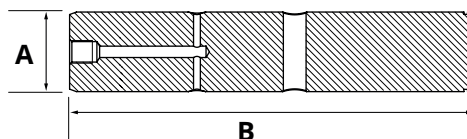

Bolzen abschmierbar HACO

- Gesamtlänge mit Platte (bei Verwendung)
- Für DLB47

Artikelnr. HACO	Ref. nr. Original	A (mm)	B (mm)
3007115H	0081734	35	178