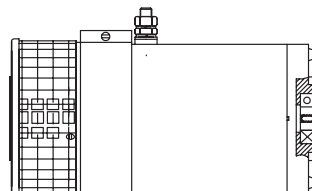

Elektromotor HACO

- weiblicher Anschluss
- Motor offen
- 2 Jahre Haco Garantie

Artikelnr. HACO	Ref. nr. Original	Voltage (V)	Leistung (kW)	Drehrichtung
2001160H	MP022	24	3,0	rechts