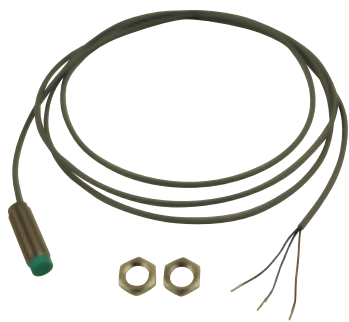

Näherungsinitiator

Artikelnr. HACO	Ref. nr. Original	Funktion
4519002M	101131385	NO
4519004M	101124565	NO
4507378M	101122297	NC
4519003M	101122298	NC

Öldruckschalter BG Bär Cargolift