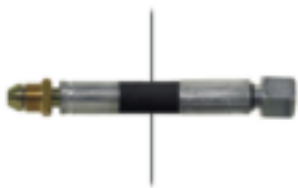

Hydraulikschlauch HACO

- Gewinde=9/16"-Mutter=10L
- UV- und ozonbeständig
- Thermoplastschlauch mit doppelter Nylonschicht

Artikelnr. HACO	Ref. nr. Original	Maß (mm)	Maß (")
3540106H	4611-139-5	2000	1/4