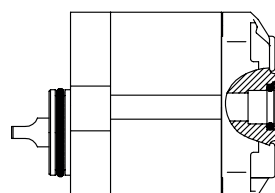

Hydraulikpumpe W3B1/L-Typ HACO

- linksdrehend
- 2 Jahre Haco Garantie

7

Artikelnr. HACO	Ref. nr. Original	Förderleistung (cm3)
2007871H	2020778	1.2
2007873H	2020618	2.0
2007870H	2035943	2.5