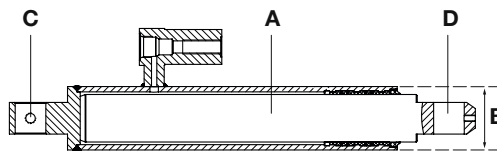

Hubzylinder HACO

- 2 Jahre Haco Garantie

Artikelnr. HACO	Ref. nr. Original	A (mm)	B (mm)	C (mm)	D (mm)	Maß (mm)	Armlänge (mm)
1008117H	1346953	Ø45	Ø60	Ø25	Ø25	394	600-800
1008113H	1343854	Ø55	Ø75	Ø28	Ø28	498	700-900
1008115H	1402453	Ø70	Ø90	Ø36	Ø36	451	700
1008114H	1350167	Ø70	Ø90	Ø36	Ø36	569	800-1100