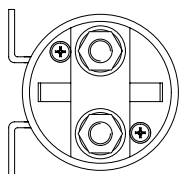

Leistungsrelais HACO

- Silber-Kontakte
- 1 Jahr Haco Garantie

3

Artikelnr. HACO	Ref. nr. Original	Voltage (V)	Amperes (Amp.)
4501139H	101128056	12	200
4501140H	101128055	24	200