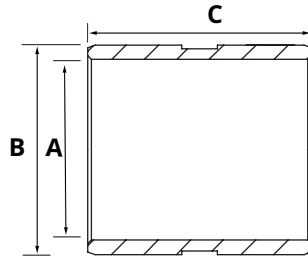

Lagerbuchse perforiert HACO

Artikelnr. HACO	Ref. nr. Original	A (mm)	B (mm)	C (mm)
3008100H	1403365	25	29	31
3008101H	1403367	28	32	31
3008102H	1403364	28	32	36
3008103H	2004646	28	32	48
3008104H	1403366	36	40	36
3008105H	68814219	36	40	39
3008106H	1403363	36	40	41
3008107H	1403362	40	44	41
3008109H	1328605	50	55	41