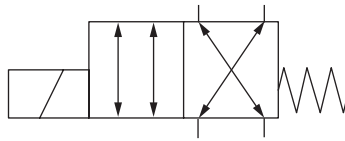

Ventil

Artikelnr. HACO	Ref. nr. Original	Maß (mm)	Maß (Gewinde)	Voltage (V)	Funktion
2501450M	1299412	15.8/17.4/18.9	7/8UNF	12	4/2
2501451M	1299421	15.8/17.4/18.9	7/8uBF	24	4/2