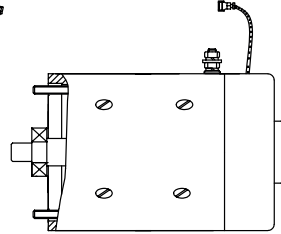

Elektromotor HACO

- Aufnahme: Stern
- Motor offen
- 2 Jahre Haco Garantie

Artikelnr. HACO	Ref. nr. Original	Voltage (V)	Leistung (kW)	Drehrichtung
2001230H	33480TL	24	2.8	links