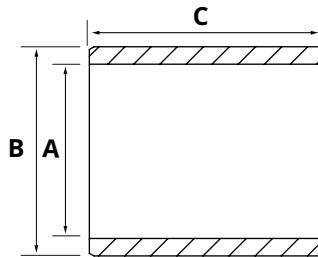

Lagerbuchse Kunststoff HACO

- aus Hochleistungspolymeren
  - verschleißfest
- abschmierbar und wartungsfrei

Artikelnr. HACO	Ref. nr. Original	A (mm)	B (mm)	C (mm)
3019100H	101127492	30	35	40
3019101H	101117908	30	35	50
3019105H	101121139	30	35	65
3019102H	101117920	35	40	40
3019103H	101117904	35	40	50
3019104H	101117921	35	40	65
3017002H	101122518	40	45	80