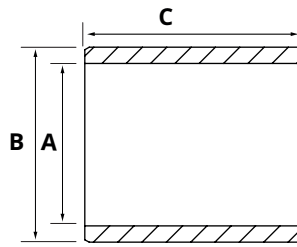

Lagerbuchse Kunststoff HACO

- aus Hochleistungspolymeren
  - verschleißfest
- abschmierbar und wartungsfrei

Artikelnr. HACO	Ref. nr. Original	A (mm)	B (mm)	C (mm)
3007054H	2017396	25	32	30
3007205H	0010685	30	36	30
3007206H	0010070	30	36	40
3007203H	2003021	35	41	25
3007200H	2003022 2003023	35	41	30
3007204H	0010071	35	41	32.5
3007202H	0079722	35	41	35
3007201H	2003024	35	41	40

5