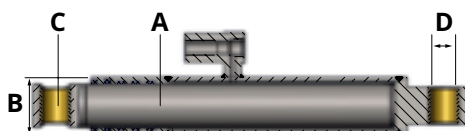

Hubzylinder HACO

• 2 Jahre Haco Garantie

Artikelnr. HACO	Ref. nr. Original	A (mm)	B (mm)	C (mm)	D (mm)	Type	Information
1019562H	1WE118380	Ø50	Ø65	Ø30	Ø30	BC1000...	EZ50-253