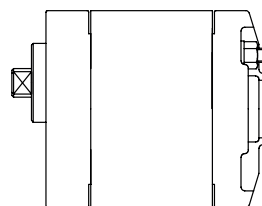

Hydraulikpumpe HE1000-Typ HACO

- 2 Jahre Haco Garantie

Artikelnr. HACO	Ref. nr. Original	Förderleistung (cm3)
2017089H	101121269	0.8
2017090H	101123370	1.0