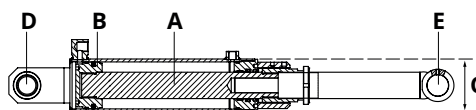

10

Schließzylinder HACO

• 2 Jahre Haco Garantie

Artikelnr. HACO	Ref. nr. Original	A (mm)	B (mm)	C (mm)	D (mm)	E (mm)	Type
1014935H	64657TL	Ø45	Ø80	Ø90	Ø30	Ø30	BZ/RZ-200-135T

Schließzylinder HACO

• 2 Jahre Haco Garantie