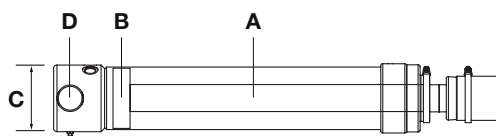

Schließzylinder SC27 Dhollandia

Artikelnr. HACO	Ref. nr. Original	A (mm)	B (mm)	C (mm)	D (mm)
1059401L	CS27.080.40.0237.D.R	Ø40	Ø80	Ø92	Ø35
1059437L	CS27.090.40.0267.B.R	Ø40	Ø90	Ø104	Ø35