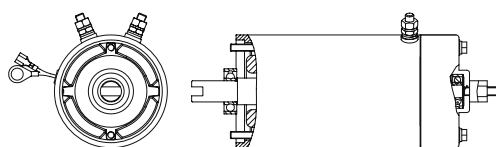

Elektromotor HACO

- weiblicher Anschluss
- Motor offen
- 2 Jahre Haco Garantie

Artikelnr. HACO	Ref. nr. Original	Voltage (V)	Leistung (kW)	Drehrichtung
2001236H	2025530	12	0.8	rechts
2001237H	2025531	24	0.8	rechts