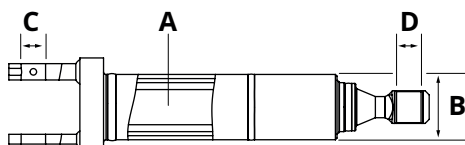

Hubzylinder HACO

- 2 Jahre Haco Garantie

Artikelnr. HACO	Ref. nr. Original	A (mm)	B (mm)	C (mm)	D (mm)
1019555H	20 903 242	Ø70	Ø90	Ø35	Ø30