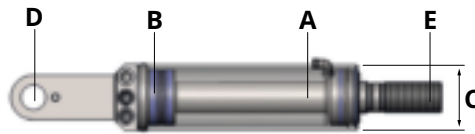

Schließzylinder HACO

- 2 Jahre Haco Garantie

Artikelnr. HACO	Ref. nr. Original	A (mm)	B (mm)	C (mm)	D (mm)	E (Gewinde)	Information
1019567H	1WE130822	Ø50	Ø90	Ø105	Ø40	M48x1,5	DZ 90/50-242

3