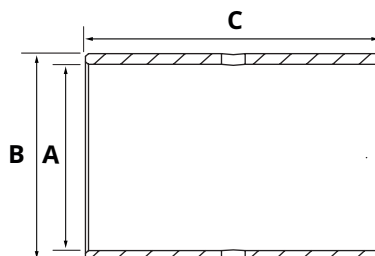

Lagerbuchse Bronze HACO

Artikelnr. HACO	Ref. nr. Original	A (mm)	B (mm)	C (mm)
3019524H	101125935	35	39	50