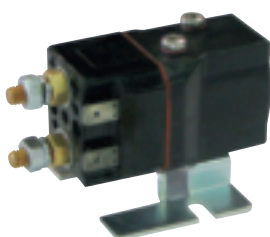

Leistungsrelais SW60

- Für DLB36

Artikelnr. HACO	Ref. nr. Original	Voltage (V)	Amperes (Amp.)
4501131M	0010897	12	80
4501133M	0010898	24	80