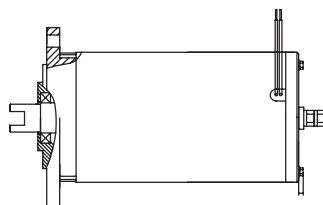

Elektromotor HACO

- weiblicher Anschluss
- geschlossener Motor
- 2 Jahre Haco Garantie

Artikelnr. HACO	Ref. nr. Original	Voltage (V)	Leistung (kW)	Drehrichtung
2006375H	122180	12	0.8	rechts
2006376H	122185	24	0.8	rechts