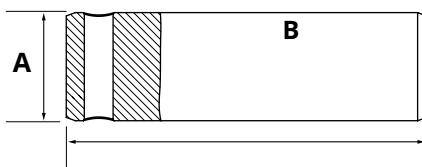

Bolzen HACO

3

Artikelnr. HACO	Ref. nr. Original	A (mm)	B (mm)
3019013H	101117927	30	100
3019048H	101139069 101127496	30	100
3019032H	101125926	35	90
3019035H	101126453	35	100
3019039H	101136659	35	102
3019014H	101117928	35	105
3019034H	101126669	35	107
3019009H	101125922	35	110
3019038H	101130229	35	112
3019033H	101124710	35	127
3019036H	101126731	40	130
3019049H	101130456	40	135