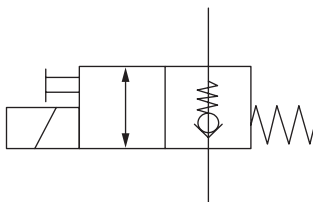

Magnetventil komplett HACO

6

Artikelnr. HACO	Ref. nr. Original	Maß (mm)	Maß (Gewinde)	Voltage (V)	Funktion
554139H	V037.HK	Ø12.7	3/4UNF	12	einfach gesperrt
554138H	V036.HK	Ø12.7	3/4UNF	24	einfach gesperrt