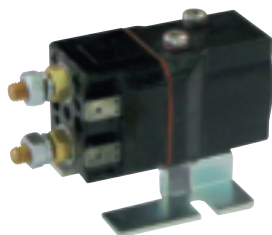

Leistungsrelais SW60

2

Artikelnr. HACO	Ref. nr. Original	Voltage (V)	Amperes (Amp.)
4501131M	395518	12	80
4501133M	395517	24	80