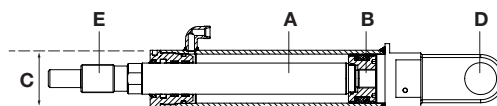

Schließzylinder DLB47 HACO

• 2 Jahre Haco Garantie

Artikelnr. HACO	Ref. nr. origineel	A (mm)	B (mm)	C (mm)	D (Gewinde)	Type
1007110H	0079829	Ø40	Ø63	Ø73	M36x1,5	DLB47-1000
1007111H	0079830	Ø45	Ø70	Ø80	M42x1,5	DLB47-1500S
1007112H	0079831	Ø50	Ø75	Ø85	M48x1,5	DLB47-2000S