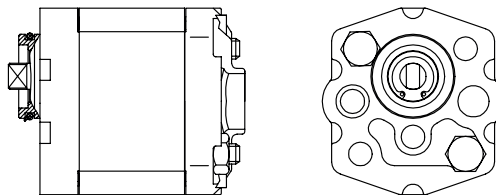

Hydraulikpumpe CBK-Typ HACO

- Für DLB47
- 2 Jahre Haco Garantie

Artikelnr. HACO	Ref. nr. Original	Förderleistung (cm³)
2008313H	0084531	1.6
2008314H	0084532	2.1
2008315H	0084534 2009320	2.6