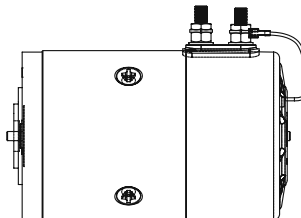

Elektromotor HACO

- weiblicher Anschluss
- Motor offen
- 2 Jahre Haco Garantie

Artikelnr. HACO	Ref. nr. Original	Voltage (V)	Leistung (kW)	Drehrichtung
2001146H	MP014	12	2.0	rechts
2001147H	MP013	24	2.0	rechts