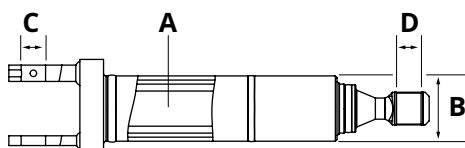

Warnflaggen-Satz gelb UK HACO

- Anzahl: 1 paar Warnflaggen

Artikelnr. HACO	Ref. nr. Original	Maß (mm)
6002999H	4831-144-9	200x300

Hubzylinder HACO

- 2 Jahre Haco Garantie

Artikelnr. HACO	Ref. nr. Original	A (mm)	B (mm)	C (mm)	D (mm)
1019554H	20 907 221	Ø60	Ø70	Ø30	Ø30