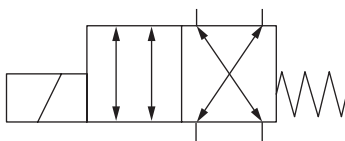

Ventil HACO

3

Artikelnr. HACO	Ref. nr. Original	Maß (mm)	Funktion
2501489H	101124770	Ø14/15,5/17	4/2