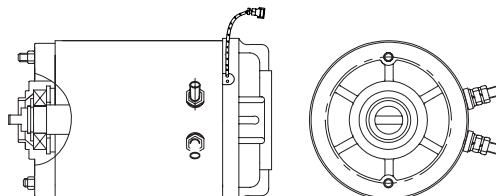

Elektromotor mit Leistungsrelais HACO

- Aufnahme: Männliche Welle
- Motor geschlossen
- 2 Jahre Haco Garantie

Artikelnr. HACO	Ref. nr. Original	Voltage (V)	Leistung (kW)	Drehrichtung
2030005H	358001	12	2.0	rechts
2030006H	358032	24	2.0	rechts