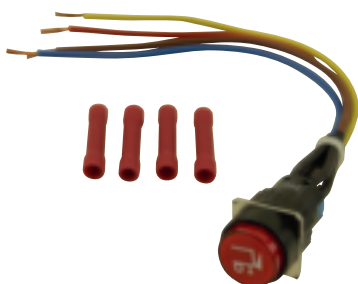

Fahrerhauschalter HACO

Artikelnr. HACO	Ref. nr. Original	Voltage (V)
4519261H	0079805	12/24