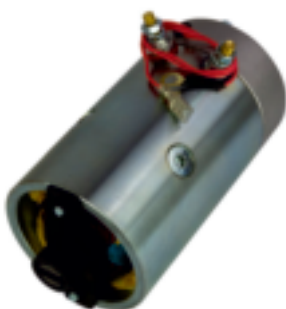

Elektromotor HACO

- weiblicher Anschluss
- Motor offen
- 2 Jahre Haco Garantie

10

Artikelnr. HACO	Ref. nr. Original	Voltage (V)	Leistung (kW)	Drehrichtung
2001169H	32815TL	12	0.8	links
2001170H	32816TL	24	1.2	links