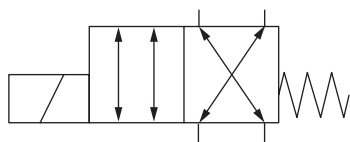

Ventil HACO

Artikelnr. HACO	Ref. nr. Original	Maß (mm)	Maß (Gewinde)	Funktion
2514031H	21328TL	Ø12.7	3/4UNF	einfach gesperrt

10

Ventil HACO

Artikelnr. HACO	Ref. nr. Original	Funktion
2514017H	31847TL	3/2

Ventil HACO