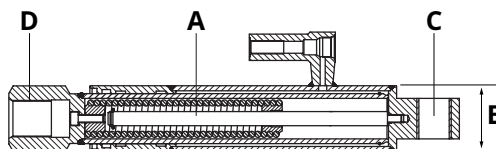

Schließzylinder HACO

• 2 Jahre Haco Garantie

Artikelnr. HACO	Ref. nr. Original	A (mm)	B (mm)	C (mm)	D (Gewinde)	Type	Information
1019553H	101112594	Ø49,5	Ø65	Ø30	M36x1,5	BC ... S-44	EZ 49,5-200