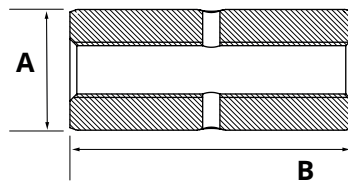

Bolzen HACO

Artikelnr. HACO	Ref. nr. Original	A (mm)	B (mm)
3019005H	101131563	35	82
3019042H	101126053	40	44
3019006H	101119453	40	46