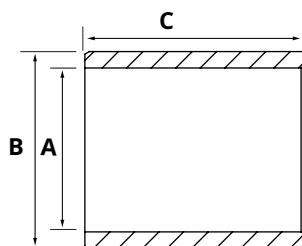

Lagerbuchse Kunststoff HACO

1

- aus Hochleistungspolymeren
  - verschleißfest
- abschmierbar und wartungsfrei

Artikelnr. HACO	Ref. nr. Original	A (mm)	B (mm)	C (mm)
3006670H	311465	35	42	35
3006676H	311460	35	42	58
3006672H	311470	40	50	70