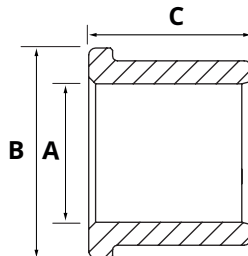

Lagerbuchse Bronze HACO

Artikelnr. HACO	Ref. nr. Original	A (mm)	B (mm)	C (mm)
3051207H	M1930.35	40	35	45