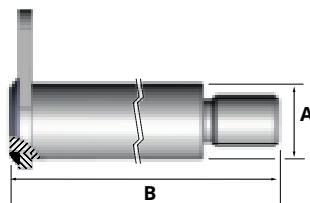

Bolzen Brett HACO

10

- Gesamtlänge mit Platte (bei Verwendung)

Artikelnr. HACO	Ref. nr. Original	A (mm)	B (mm)
3014011H	31107TL	35	216