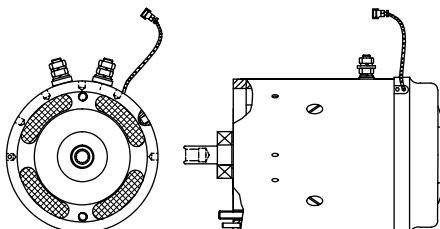

Elektromotor HACO

- weiblicher Anschluss
- Motor offen
- 2 Jahre Haco Garantie

Artikelnr. HACO	Ref. nr. Original	Voltage (V)	Leistung (kW)	Drehrichtung
2019000H	101135311	12	2.0	links
2019001H	101135312	24	2.0	links