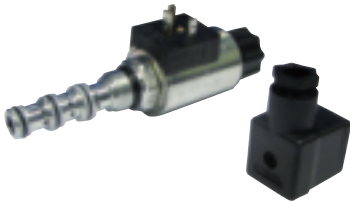

Ventil

Artikelnr. HACO	Ref. nr. Original	Maß (mm)	Maß (Gewinde)	Voltage (V)	Funktion
2501450M	1299412	15.8/17.4/18.9	7/8UNF	12	4/2
2501451M	1299421	15.8/17.4/18.9	7/8uBF	24	4/2

Senkbremsventil HACO

Artikelnr. HACO	Ref. nr. Original	Information
2501560H	1298086 1355899	1,0L/min
2501562H	1355942	3,0L/min
2501563H	1363828	4,0L/min
2501564H	1404300	5,0L/min
2501565H	1325551	6,0L/min