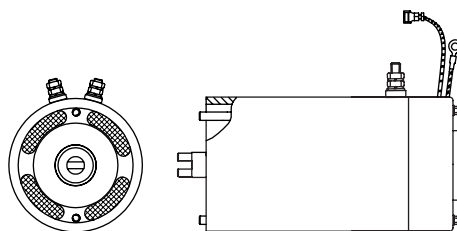

Elektromotor HACO

- weiblicher Anschluss
- Motor offen
- 2 Jahre Haco Garantie

Artikelnr. HACO	Ref. nr. Original	Voltage (V)	Leistung (kW)	Drehrichtung
2001169H	0071504	12	0.8	links
2001170H	0071505	24	1.2	links