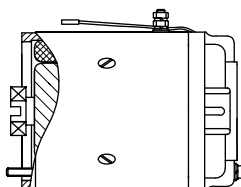

Elektromotor HACO

- weiblicher Anschluss
- Motor offen
- 2 Jahre Haco Garantie

Artikelnr. HACO	Ref. nr. Original	Voltage (V)	Leistung (kW)	Drehrichtung
2001235H	2024445	12	1.2	rechts