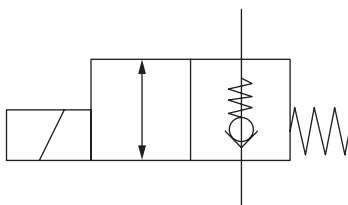

Ventil HACO

Artikelnr. HACO	Ref. nr. Original	Maß (mm)	Maß (Gewinde)	Funktion
2514031H	21328TL	Ø12.7	3/4UNF	einfach gesperrt

10