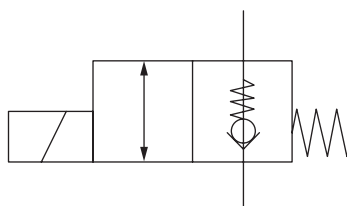

Magnetventil komplett HACO

Artikelnr. HACO	Ref. nr. Original	Maß (mm)	Maß (Gewinde)	Voltage (V)	Funktion
2501505H	0067233	Ø15	M20x1,5	12	einfach gesperrt
2501503H	0067232	Ø15	M20x1,5	24	einfach gesperrt

5