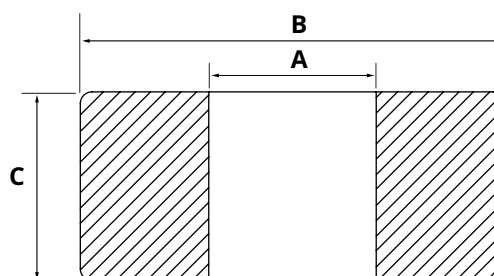

Bodenrolle HACO

- Material POM (Delrin)

Artikelnr. HACO	Ref. nr. Original	A (mm)	B (mm)	C (mm)
4013441H	1217715	25	80	50
4013437H	1115195	28	100	50
4013436H	1111393	36	110	74

7