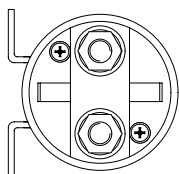

Leistungsrelais HACO

- Silber-Kontakte
- 1 Jahr Haco Garantie

Artikelnr. HACO	Ref. nr. Original	Voltage (V)	Amperes (Amp.)
4501139H	32753TL	12	200
4501140H	32754TL	24	200