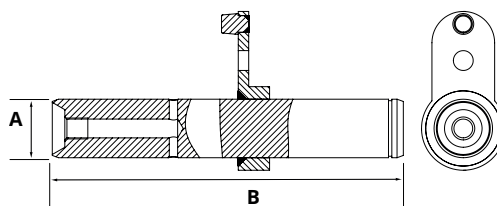

Federhalter HACO

- Gesamtlänge mit Platte (bei Verwendung)

Artikelnr. HACO	Ref. nr. Original	A (mm)	B (mm)
3008007H	1400928	25	180
3008005H	1354169	28	180
3008013H	1358176	36	208

Federhalter HACO

- Gesamtlänge mit Platte (bei Verwendung)