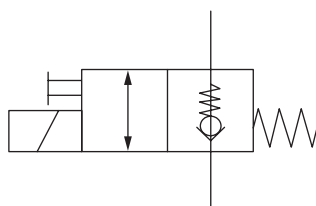

Ventil HACO

Artikelnr. HACO	Ref. nr. Original	Maß (mm)	Maß (Gewinde)	Funktion
2554131H	V031.H	Ø12,7	3/4UNF	einfach gesperrt