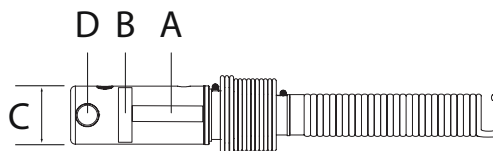

Artikelnr. HACO	Ref. nr. Original	A (mm)	B (mm)	C (mm)	D (mm)	E (Gewinde)
1059208H	CS08.080.40.0236.D.R	Ø40	Ø80	Ø90	Ø30	M49x2
1059209H	CS08.080.40.0266.D.R	Ø40	Ø80	Ø90	Ø30	M49x2

Schließzylinder SC10

6

Artikelnr. HACO	Ref. nr. Original	A (mm)	B (mm)	C (mm)	D (mm)
1059210H	CS10.070.40.0070.D.A	Ø40	Ø70	Ø88	Ø30
1059213L	CS52.090.40.0070.B CS10.090.40.0070.D.B	Ø40	Ø90	Ø108	Ø35