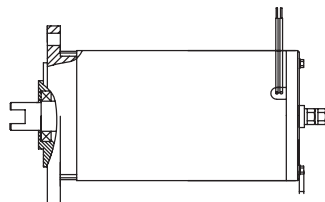

Elektromotor HACO

- weiblicher Anschluss
- geschlossener Motor
- 2 Jahre Haco Garantie

Artikelnr. HACO	Ref. nr. Original	Voltage (V)	Leistung (kW)	Drehrichtung
2006375H	1404318	24	0.8	rechts
2006376H	1404319	12	0.8	rechts