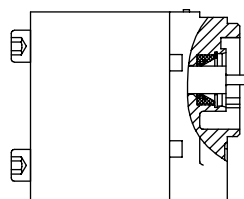

Hydraulikpumpe PD-Typ HACO

- 2 Jahre Haco Garantie

Artikelnr. HACO	Ref. nr. Original	Förderleistung (cm³)
2001300H	31126TL	2.5
2001301H	31213TL	3.3