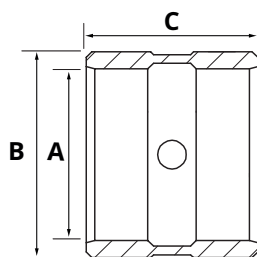

Lagerbuchse Bronze HACO

Artikelnr. HACO	Ref. nr. Original	A (mm)	B (mm)	C (mm)
3007239H	0044949 0010639	30	36	30
3007247H	0044950	30	36	40

5