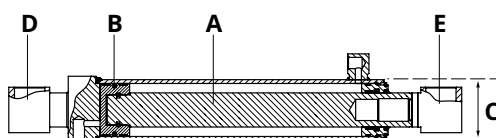

Hubzylinder HACO

10

- 2 Jahre Haco Garantie

Artikelnr. HACO	Ref. nr. Original	A (mm)	B (mm)	C (mm)	D (mm)	E (mm)	Type
1014816H	72777TL	Ø45	Ø70	Ø80	Ø30	Ø30	SZT/ZT(S) 150
1014840H	72776TL	Ø45	Ø80	Ø90	Ø30	Ø30	SZT/ZT(S) 200
1014842H	73070TL	Ø45	Ø80	Ø90	Ø30	Ø30	SZT/ZT(S) 200