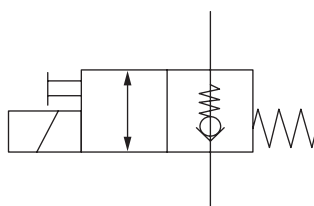

Ventil HACO

Artikelnr. HACO	Ref. nr. Original	Maß (mm)	Maß (Gewinde)	Funktion
2554131H	495531	Ø12,7	3/4UNF	einfach gesperrt