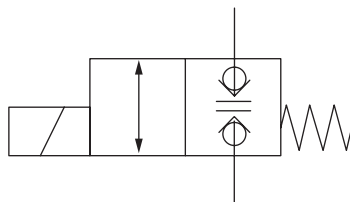

Magnetventil komplett HACO

6

Artikelnr. HACO	Ref. nr. Original	Maß (mm)	Maß (Gewinde)	Voltage (V)	Funktion
2554174H	V072.HK	Ø12.7	3/4UNF	12	doppelt gesperrt
2554173H	V071.HK	Ø12.7	3/4UNF	24	doppelt gesperrt