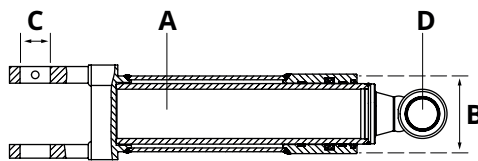

Hubzylinder HACO

- 2 Jahre Haco Garantie

Artikelnr. HACO	Ref. nr. Original	A (mm)	B (mm)	C (mm)	D (mm)
1017108H	20 906 859	Ø80	Ø100	Ø40	Ø40