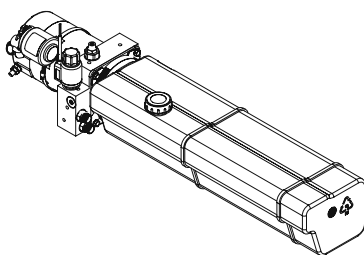

Aggregat HACO

3

Artikelnr. HACO	Ref. nr. Original	Voltage (V)	Leistung (kW)	Förderleistung (cm3)	Information
4019226H	1XX122216	24	2.2	2.1	6.5L
4019232H	1XX122218	24	2.2	2.7	8.0L