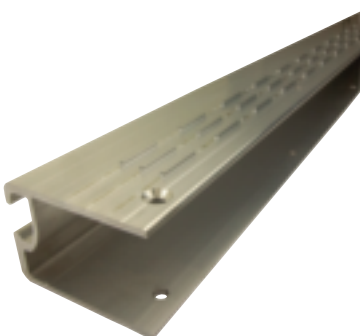

Seitenkante Plattform HACO

Artikelnr. HACO	Ref. nr. Original	Position	Maß (mm)
4019030H	101130621	links	2360
4019003H	101130618	rechts	2360

3

Seitenkante Plattform HACO

Artikelnr. HACO	Ref. nr. Original	Position	Maß (mm)
4019034H	101130966	links & rechts	1627

Rohrschutzkappe HACO

Artikelnr. HACO	Ref. nr. Original	Maß (mm)
4019301H	101100376	160x160