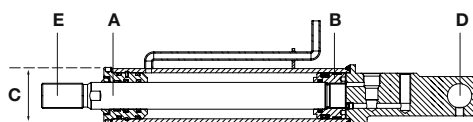

Hubzylinder HACO

- 2 Jahre Haco Garantie

Artikelnr. HACO	Ref. nr. Original	A (mm)	B (mm)	C (mm)	D (mm)	Type
1008120H	2027727	Ø45	Ø60	Ø25	Ø25	750M (c750s)

Schließzylinder HACO

- für 500K/750K/750KSP/750KUZ/750KUZF/1000AQ/1000KL
- 2 Jahre Haco Garantie