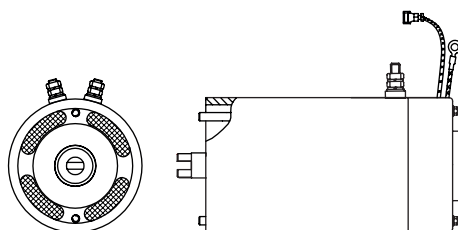

Elektromotor HACO

- weiblicher Anschluss
- Motor offen
- 2 Jahre Haco Garantie

10

Artikelnr. HACO	Ref. nr. Original	Voltage (V)	Leistung (kW)	Drehrichtung
2001169H	32815TL	12	0.8	links
2001170H	32816TL	24	1.2	links