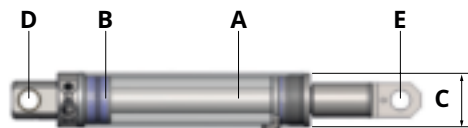

Hubzylinder F3 HACO

- 2 Jahre Haco Garantie

Artikelnr. HACO	Ref. nr. Original	A (mm)	B (mm)	C (mm)	D (mm)	E (mm)	Position
1030503H	561269 561275	Ø40	Ø70	Ø80	Ø30	Ø30	rechts
1030504H	561270 561276	Ø40	Ø70	Ø80	Ø30	Ø30	links