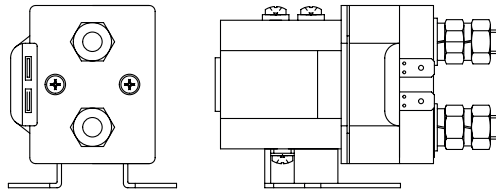

Leistungsrelais SW80-PL HACO

- Silber-Kontakte
- 1 Jahr Haco Garantie

Artikelnr. HACO	Ref. nr. Original	Voltage (V)	Amperes (Amp.)
4501132H	0010883	24	100