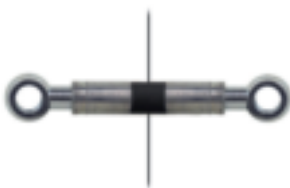

Hydraulikschlauch HACO

- Auge=Ø1/4"/Auge=Ø1/4"
- UV- und ozonbeständig
- Thermoplastschlauch mit doppelter Nylonschicht

Artikelnr. HACO	Ref. nr. Original	Maß (mm)	Maß (")
3503880H	22180TL	580	1/4
3503876H	22179TL	620	1/4
3514043H	22401TL	640	1/4
3514054H	22400TL	640	1/4
3503266H	22230TL 22228TL	650	1/4
3514041H	22224TL	650	1/4
3514042H	22402TL	650	1/4
3514059H	22403TL	650	1/4
3514008H	22229TL	700	1/4
3514061H	33743TL	750	1/4
3514065H	33747TL	750	1/4
3503891H	22061TL	850	1/4
3514055H	22410TL	850	1/4
3514056H	22411TL	850	1/4
3514057H	22396TL	850	1/4
3514058H	22397TL	850	1/4
3514063H	33745TL	900	1/4
3514064H	33746TL	900	1/4
3514062H	33744TL	1000	1/4
3514066H	33748TL	1000	1/4