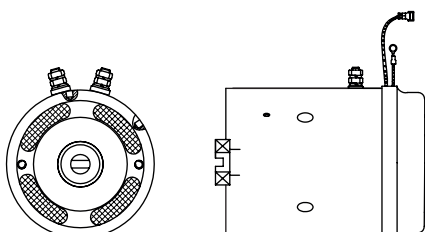

Elektromotor HACO

- weiblicher Anschluss
- Motor offen
- 2 Jahre Haco Garantie

Artikelnr. HACO	Ref. nr. Original	Voltage (V)	Leistung (kW)	Drehrichtung
2008748H	101123410	12	1.7	rechts
2008749H	101139284	24	2.2	rechts