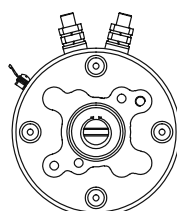

Elektromotor HACO

- weiblicher Anschluss
- Motor offen
- 2 Jahre Haco Garantie

Artikelnr. HACO	Ref. nr. Original	Voltage (V)	Leistung (kW)	Drehrichtung
2001168H	MP021	24	3,0	rechts

6