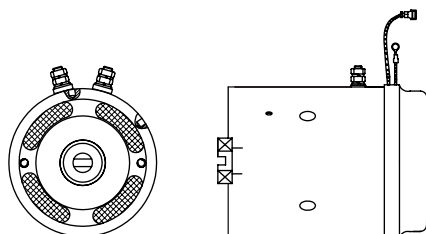

Elektromotor HACO

- weiblicher Anschluss
- Motor offen
- 2 Jahre Haco Garantie

Artikelnr. HACO	Ref. nr. Original	Voltage (V)	Leistung (kW)	Drehrichtung
2008748H	2020866	12	1.7	rechts
2008749H	2020615	24	2.2	rechts