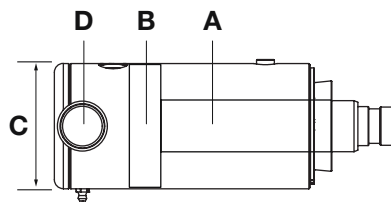

Schließzylinder SC48 Dhollandia

Artikelnr. HACO	Ref. nr. Original	A (mm)	B (mm)	C (mm)	D (mm)	E (Gewinde)
1059449L	CS48.080.40.0070.B.R CS48.080.40.0070.Z.R	Ø40	Ø80	Ø98	Ø35	M30
1059448L	CS48.080.40.0070.Z.L	Ø40	Ø80	Ø98	Ø35	M30