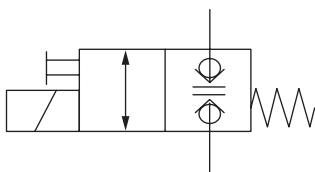

Ventil HACO

Artikelnr. HACO	Ref. nr. Original	Maß (mm)	Maß (Gewinde)	Funktion
2554140H	V040.H	Ø15	M20x1.5	doppelt gesperrt