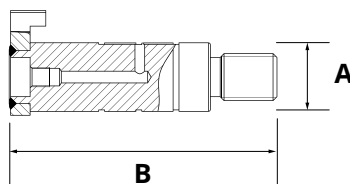

Bolzen Brett HACO

- Gesamtlänge mit Platte (bei Verwendung)

Artikelnr. HACO	Ref. nr. Original	A (mm)	B (mm)
3014061H	33477TL	35	136

10