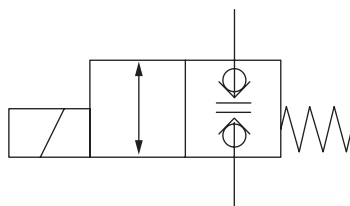

Magnetventil komplett HACO

Artikelnr. HACO	Ref. nr. Original	Maß (mm)	Maß (Gewinde)	Voltage (V)	Funktion
2554172H	V072.H	Ø12.7	3/4UNF	12	doppelt gesperrt
2554171H	V071.H	Ø12.7	3/4UNF	24	doppelt gesperrt