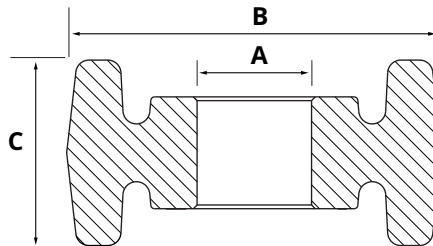

Bodenrolle HACO

- Material POM (Delrin)

Artikelnr. HACO	Ref. nr. Original	A (mm)	B (mm)	C (mm)
4019957H	101125068	30	100	50