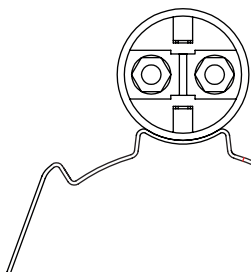

Leistungsrelais mit Bügel HACO

- Silber-Kontakte
- 1 Jahr Haco Garantie

Artikelnr. HACO	Ref. nr. Original	Voltage (V)	Amperes (Amp.)
4508902H	1404303	12	150
4508905H	1404302	24	150