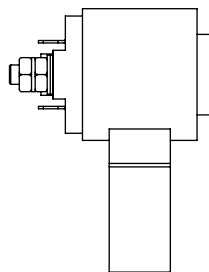

Leistungsrelais mit Bügel HACO

- Silber-Kontakte
- 1 Jahr Haco Garantie

Artikelnr. HACO	Ref. nr. Original	Voltage (V)	Amperes (Amp.)
4508902H	1404303	12	150
4508905H	1404302	24	150