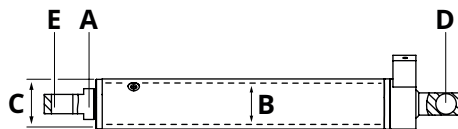

Hubzylinder Business HACO

- 2 Jahre Haco Garantie

Artikelnr. HACO	Ref. nr. Original	A (mm)	B (mm)	C (mm)	D (mm)	E (mm)
1030501H	561023	Ø35	Ø60	Ø70	Ø30	Ø30