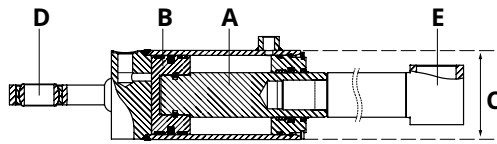

Schließzylinder HACO

• 2 Jahre Haco Garantie

Artikelnr. HACO	Ref. nr. Original	A (mm)	B (mm)	C (mm)	D (mm)	E (mm)	Type
1014799H	72778TL	Ø45	Ø80	Ø90	Ø30	Ø30	SZT-150/200