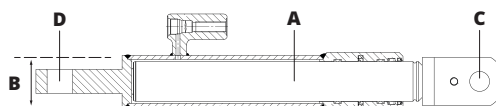

Hubzylinder DFL-1000 HACO

• 2 Jahre Haco Garantie

Artikelnr. HACO	Ref. nr. Original	A (mm)	B (mm)	C (mm)	D (mm)	Type
1007009H	2017101	Ø50	Ø65	Ø25	Ø25	DFL-1000