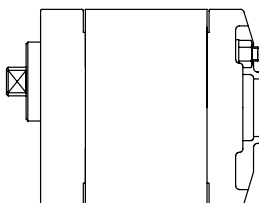

Hydraulikpumpe HE1000-Typ HACO

- 2 Jahre Haco Garantie

Artikelnr. HACO	Ref. nr. Original	Förderleistung (cm³)
2017089H	32821TL	0.8