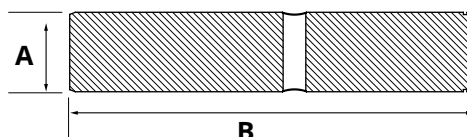

Bolzen wartungsfrei HACO

- Gesamtlänge mit Platte (bei Verwendung)
- Für DLB47

Artikelnr. HACO	Ref. nr. Original	A (mm)	B (mm)
3007105H	0081733	35	178