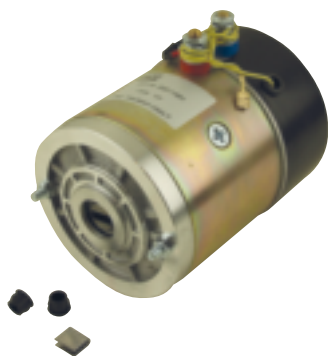

Bolzensicherung HACO

Artikelnr. HACO	Ref. nr. Original	Maß (mm)
3004272H	BO08.070	Ø8x70
3004273H	BO10.070	Ø10x70
3004274H	BO12.070	Ø12x70

Elektromotor HACO

- weiblicher Anschluss
- Motor offen
- 2 Jahre Haco Garantie