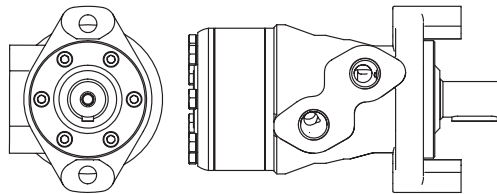

Hydraulikmotor SM -B- HACO

- 2 Jahre Haco Garantie

Artikelnr. HACO	Ref. nr. Original
2050001H	P050.C