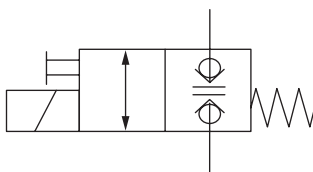

Ventil HACO

Artikelnr. HACO	Ref. nr. Original	Maß (mm)	Maß (Gewinde)	Funktion
2501486H	0079819	Ø15	M20x1,5	doppeltwirkend