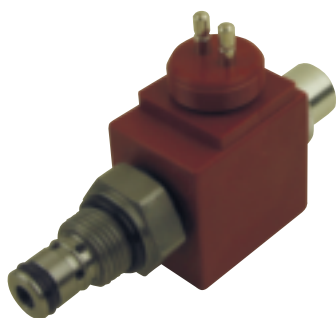

Magnetventil komplett HACO

6

Artikelnr. HACO	Ref. nr. Original	Maß (mm)	Maß (Gewinde)	Voltage (V)	Funktion
2554270H	V133.12	Ø13	M18x1.5	12	einfach gesperrt
2554274H	V133.24	Ø13	M18x1.5	24	einfach gesperrt