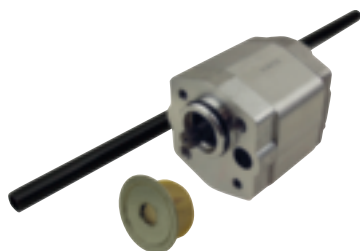

Hydraulikpumpe Stern HACO

- Stern Anschluss
- 2 Jahre Haco Garantie

Artikelnr. HACO	Ref. nr. Original	Förderleistung (cm3)
2019008H	101135315	1.2
2019010H	101135317	2.0
2019015H	101135319	2.5
2019020H	101135321	3.2