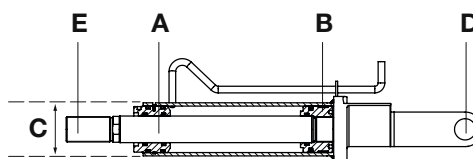

Schließzylinder HACO

- für 1000K/1000KF/1000KUZ/1000KUZF/1500KF/1500KL/1500KLUZ/1500KLUZF
- 2 Jahre Haco Garantie

Artikelnr. HACO	Ref. nr. Original	A (mm)	B (mm)	C (mm)	D (mm)	E (Gewinde)
1008200H	1366295 1366302 2001434 2001426 2001430 1366286	Ø40	Ø70	Ø80	Ø28	M38x2
1008403H	1366286	Ø40	Ø70	Ø80	Ø28	M38x2
1008404H	1366295	Ø40	Ø70	Ø80	Ø28	M38x2
1008405H	1366302	Ø40	Ø70	Ø80	Ø28	M38x2