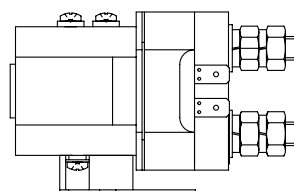

Leistungsrelais SW80-PE HACO

- Silber-Kontakte
- 1 Jahr Haco Garantie

Artikelnr. HACO	Ref. nr. Original	Voltage (V)	Amperes (Amp.)
4514000H	21948TL	12	100
4514001H	21816TL	24	100

10