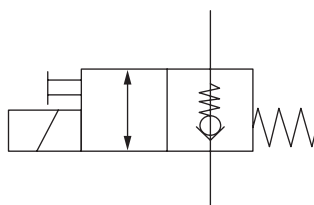

Magnetventil komplett HACO

Artikelnr. HACO	Ref. nr. Original	Maß (mm)	Maß (Gewinde)	Voltage (V)	Funktion
2554037H	V037	Ø12.7	3/4UNF	12	einfach gesperrt
2554036H	V036	Ø12.7	3/4UNF	24	einfach gesperrt