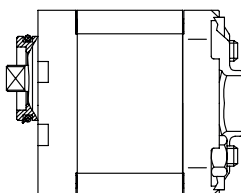

Hydraulikpumpe CBK-Typ HACO

- 2 Jahre Haco Garantie

Artikelnr. HACO	Ref. nr. Original	Förderleistung (cm³)
2008312H	387187	1.1
2008313H	387114	1.6
2008315H	387115 387178	2.6