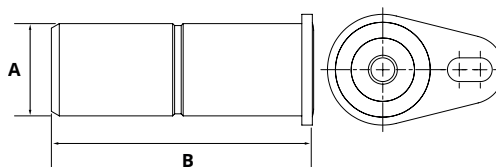

Bolzen HACO

- Gesamtlänge mit Platte (bei Verwendung)

Artikelnr. HACO	Ref. nr. Original	A (mm)	B (mm)
3006617H	377016	35	99
3006618H	377011	35	109
3006633H	377036	35	119
3006625H	377084	35	127
3006613H	377083	35	129
3006620H	377066	35	159
3006629H	377091	35	261
3006611H	377411	40	109
3006612H	377420	40	125