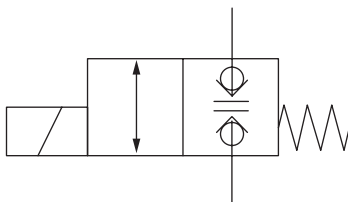

Magnetventil komplett HACO

Artikelnr. HACO	Ref. nr. Original	Maß (mm)	Maß (Gewinde)	Voltage (V)	Funktion
2517000H	101125168	Ø15	M20x1,5	12	doppelt gesperrt
2517001H	101125167	Ø15	M20x1,5	24	doppelt gesperrt