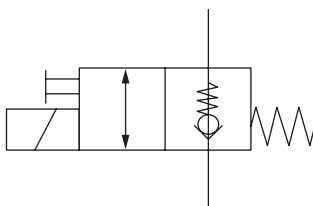

Magnetventil komplett HACO

Artikelnr. HACO	Ref. nr. Original	Maß (mm)	Maß (Gewinde)	Voltage (V)	Funktion
2554137H	V037.H	Ø12.7	3/4UNF	12	einfach gesperrt
2554136H	V036.H	Ø12.7	3/4UNF	24	einfach gesperrt