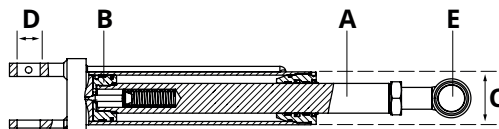

Schließzylinder HACO

- 2 Jahre Haco Garantie

Artikelnr. HACO	Ref. nr. Original	A (mm)	B (mm)	C (mm)	D (mm)	E (mm)	Type
1017101H	20 905 608	Ø45	Ø70	Ø80	Ø35	Ø35	X1-1000