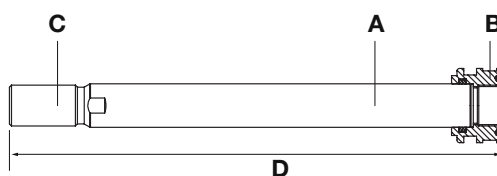

Kolbenstange HACO

- induktiv gehärteter Stahl, Verchromung > 30 Mikron

Artikelnr. HACO	Ref. nr. Original	A (mm)	B (mm)	C (Gewinde)	D (mm)	Armlänge (mm)
1008520H	1410872	32	55	M30x20	364	600-800
1008521H	2000878	40	70	M38x2	403	700-900
1008522H	1410866	45	80	M44x2	452	700-1100