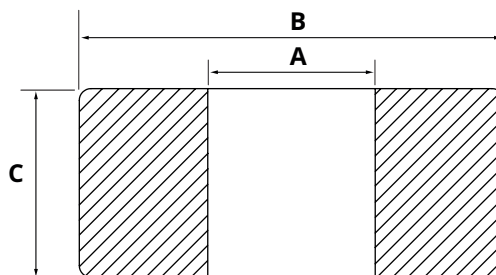

Bodenrolle HACO

- Material POM (Delrin)

Artikelnr. HACO	Ref. nr. Original	A (mm)	B (mm)	C (mm)
4017132H	20 907 616	20	78	25
4017131H	20 900 810	35	80	46