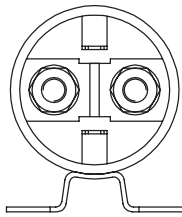

Leistungsrelais HACO