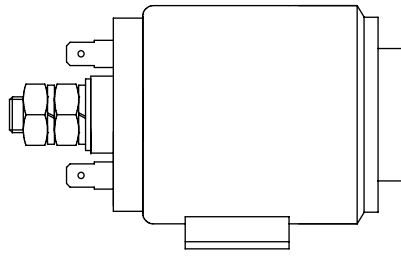

Leistungsrelais HACO

- Iskra 11.250.176
- Iskra 11.250.187

Artikelnr. HACO	Voltage (V)	Amperes (Amp.)
4501128H	12	300
4501129H	24	300