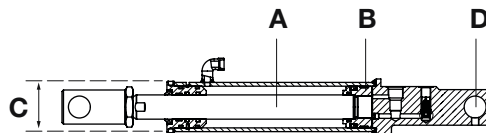

Schließzylinder HACO

- 2 Jahre Haco Garantie

Artikelnr. HACO	Ref. nr. Original	A (mm)	B (mm)	C (mm)	D (mm)	Type
1008411H	2021488	Ø32	Ø55	Ø65	Ø25	750M (c750s)