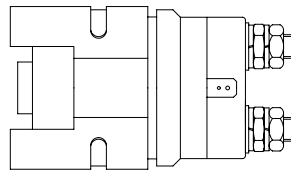

Leistungsrelais HACO