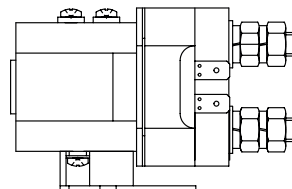

Leistungsrelais SW80-PL HACO

- Silber-Kontakte
- 1 Jahr Haco Garantie

Artikelnr. HACO	Ref. nr. Original	Voltage (V)	Amperes (Amp.)
4501130H	101118417	12	100
4501132H	101118419	24	100