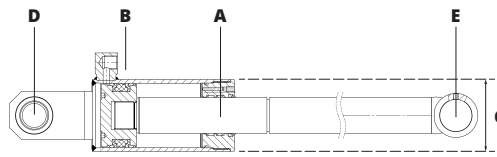

Schließzylinder HACO

• 2 Jahre Haco Garantie

Artikelnr. HACO	Ref. nr. Original	A (mm)	B (mm)	C (mm)	D (mm)	E (mm)	Type
1014889H	73074TL	Ø45	Ø80	Ø90	Ø30	Ø30	ZV50