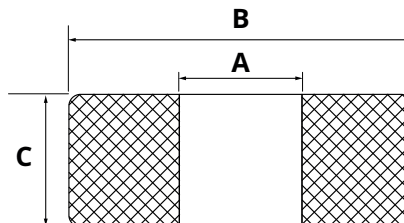

Bodenrolle HACO

- Material POM (Delrin)

Artikelnr. HACO	Ref. nr. Original	A (mm)	B (mm)	C (mm)
4007261H	2018875	25	70	27