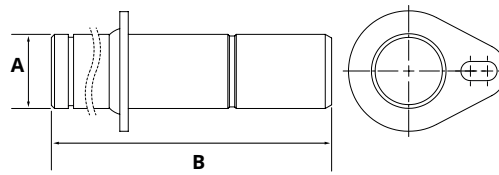

Bolzen HACO

- Gesamtlänge mit Platte (bei Verwendung)

1

Artikelnr. HACO	Ref. nr. Original	A (mm)	B (mm)
3006640H	377108	35	170
3006642H	377111	35	185