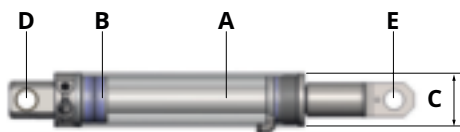

Hubzylinder REP HACO

- 2 Jahre Haco Garantie

Artikelnr. HACO	Ref. nr. Original	A (mm)	B (mm)	C (mm)	D (mm)	E (mm)
1030502H	450894 561354	Ø50	Ø90	Ø102	Ø30	Ø30