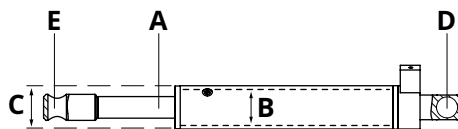

Hubzylinder Futura HACO

- 2 Jahre Haco Garantie

Artikelnr. HACO	Ref. nr. Original	A (mm)	B (mm)	C (mm)	D (mm)	E (mm)
1030500H	561037	Ø35	Ø60	Ø70	Ø30	Ø30