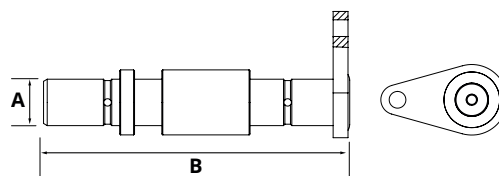

Bolzen Brett HACO

- Gesamtlänge mit Platte (bei Verwendung)

Artikelnr. HACO	Ref. nr. Original	A (mm)	B (mm)
3014021H	31484TL	25	125

10

Bolzen Brett HACO

- Gesamtlänge mit Platte (bei Verwendung)

Artikelnr. HACO	Ref. nr. Original	A (mm)	B (mm)
3014032H	32860TL	25	164