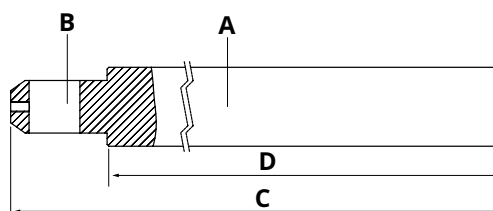

Kolbenstange HACO

- induktiv gehärteter Stahl, Verchromung > 30 Mikron

Artikelnr. HACO	Ref. nr. Original	A (mm)	B (mm)	C (mm)	D (mm)	Armlänge (mm)
1008514H	1403798	45	25	374	349	600-800
1008510H	1401503	55	28	483	448	700-900
1008511H	1404499	70	36	420	386	700
1008513H	2004096	70	36	495	462	750-800
1008512H	1403799	70	36	539	504	800-1100