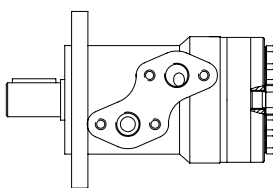

Hydraulikmotor OMP250 HACO

- 2 Jahre Haco Garantie