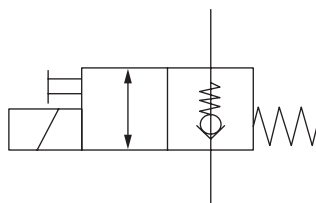

Magnetventil komplett HACO

Artikelnr. HACO	Ref. nr. Original	Maß (mm)	Maß (Gewinde)	Voltage (V)	Funktion
2554271H	V133.12.K	Ø13	M18x1.5	12	einfach gesperrt
2554275H	V133.24.K	Ø13	M18x1.5	24	einfach gesperrt