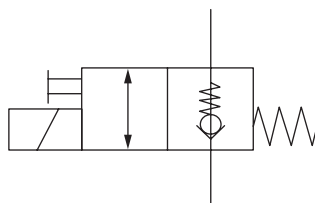

Magnetventil komplett HACO

Artikelnr. HACO	Ref. nr. Original	Maß (mm)	Maß (Gewinde)	Voltage (V)	Funktion
2554259H	V133.12.H	Ø13	M18x1,5	12	einfach gesperrt
2554260H	V133.24.H	Ø13	M18x1,5	24	einfach gesperrt