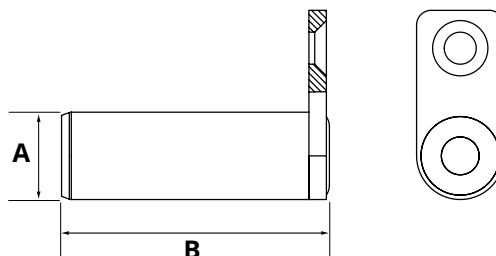

Bolzen HACO

- Gesamtlänge mit Platte (bei Verwendung)

Artikelnr. HACO	Ref. nr. Original	A (mm)	B (mm)
3017109H	20 901 528	30	85
3017110H	20 907 775	30	85
3017107H	20 900 764	35	208