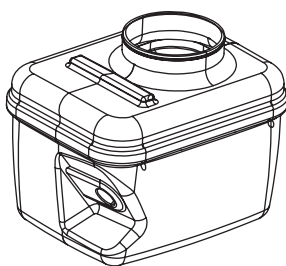

Hydraulikölbehälter HACO

Artikelnr. HACO	Ref. nr. Original
4017442H	22 905 544