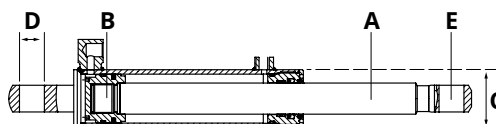

Hubzylinder HACO

- 2 Jahre Haco Garantie

Artikelnr. HACO	Ref. nr. Original	A (mm)	B (mm)	C (mm)	D (mm)	E (mm)	Type
1014874H	59833TL	Ø35	Ø55	Ø65	Ø25	Ø25	Z(L/N) / Z(LU/NU)
1014878H	59832TL	Ø35	Ø55	Ø65	Ø25	Ø25	Z/ZL/ZN(U) 45/75-90