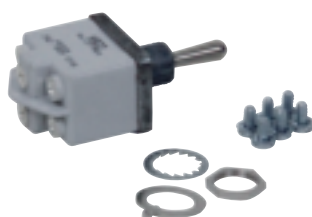

Kippschalter HACO

Artikelnr. HACO	Ref. nr. Original	Symbol	Funktion
4507271H	0053684	I-O-I	2x2NO