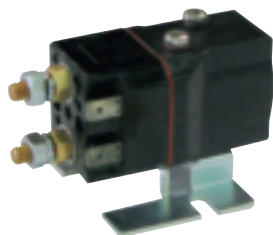

Leistungsrelais SW60

Artikelnr. HACO	Ref. nr. Original	Voltage (V)	Amperes (Amp.)
4501131M	4696-316-7	12	80