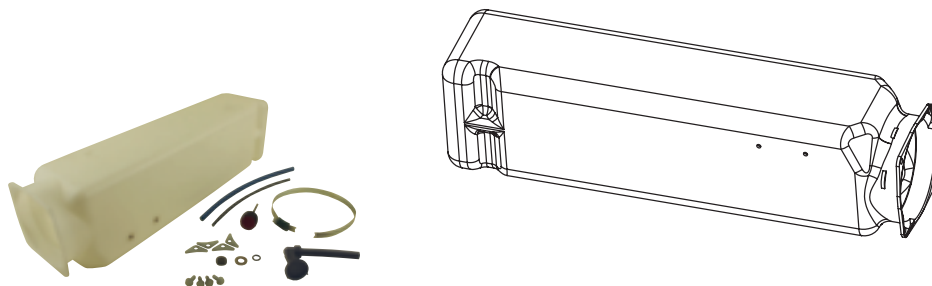

Artikelnr. HACO	Ref. nr. Original	Maß (mm)
4014314H	34117TL	Ø120 L=569

Hydraulikölbehälter Zepro

Artikelnr. HACO	Ref. nr. Original	Maß (mm)
4014304L	32215TL	Ø120 L=350

Hydraulikölbehälter Zepro

Artikelnr. HACO	Ref. nr. Original	Maß (mm)
4014377L	31981TL	250x250