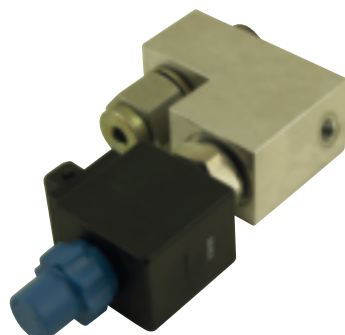

Ventilblock mit Ventil HACO

Artikelnr. HACO	Ref. nr. Original	Voltage (V)	Funktion
2514004H	67190TL	24	einfach gesperrt

10

Magnetventil komplett HACO

Artikelnr. HACO	Ref. nr. Original	Maß (mm)	Maß (Gewinde)	Voltage (V)	Funktion
2514023H		Ø12,7	3/4UNF	12	einfach gesperrt
2514025H		Ø12,7	3/4UNF	24	einfach gesperrt