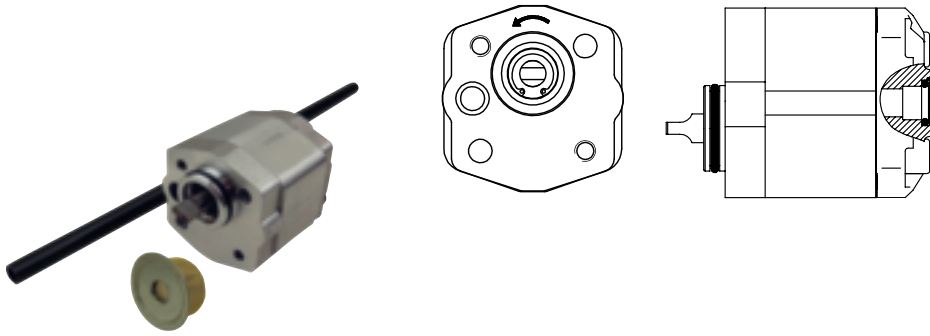

Hydraulikpumpe W3B1/L-Typ HACO

- linksdrehend
- 2 Jahre Haco Garantie

3

Artikelnr. HACO	Ref. nr. Original	Förderleistung (cm3)
2007871H	101125582 101139286	1.2
2007873H	101123427	2.0
2007870H	101123430	2.5