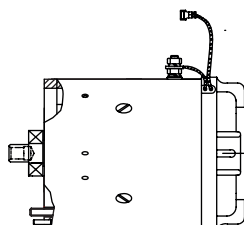

Elektromotor HACO

- Aufnahme: Stern
- Motor offen
- 2 Jahre Haco Garantie

Artikelnr. HACO	Ref. nr. Original	Voltage (V)	Leistung (kW)	Drehrichtung
2001157H	32206TL	12	2.0	links
2001158H	32207TL	24	2.0	links