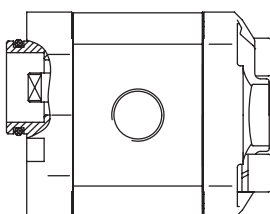

Hydraulikpumpe F3-Typ HACO

Artikelnr. HACO	Ref. nr. Original	Förderleistung (cm³)
2030012H	387180	1.6
2030015H	387182	2.5