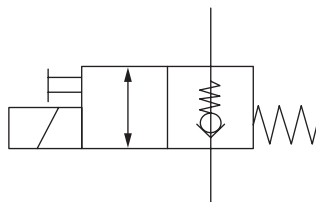

Magnetventil komplett HACO

6

Artikelnr. HACO	Ref. nr. Original	Maß (mm)	Maß (Gewinde)	Voltage (V)	Funktion
2554270H	V133.12	Ø13	M18x1.5	12	einfach gesperrt
2554274H	V133.24	Ø13	M18x1.5	24	einfach gesperrt