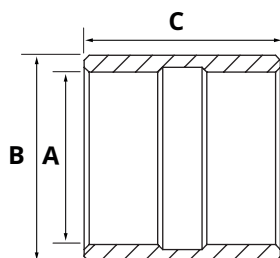

Lagerbuchse Bronze HACO

Artikelnr. HACO	Ref. nr. Original	A (mm)	B (mm)	C (mm)
3007250H	0041440	30	36	30
3007256H	0040016	30	36	40
3007224H	0052623	35	41	30