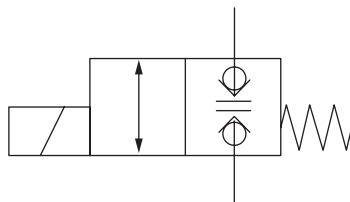

Ventil HACO

Artikelnr. HACO	Ref. nr. Original	Maß (mm)	Funktion
2530060H	495347	Ø15,8	doppelt gesperrt