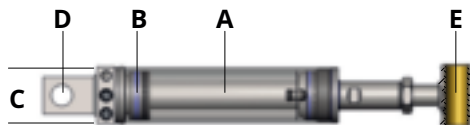

Schließzylinder HACO

- 2 Jahre Haco Garantie

Artikelnr. HACO	Ref. nr. Original	A (mm)	B (mm)	C (mm)	D (mm)	E (mm)	Type
1019556H	101121318	Ø40	Ø70	Ø80	Ø30	Ø30	SX1 750/751

Schließzylinder HACO

• 2 Jahre Haco Garantie