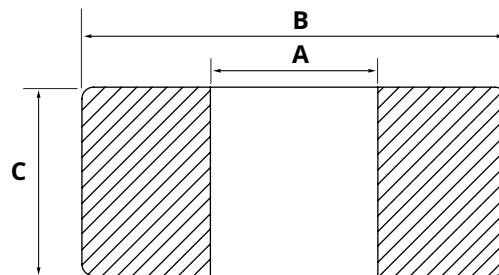

Bolzen HACO

- Gesamtlänge mit Platte (bei Verwendung)

1

Artikelnr. HACO	Ref. nr. Original	A (mm)	B (mm)
3006640H	377108	35	170
3006642H	377111	35	185

Bodenrolle HACO

- Material POM (Delrin)

Artikelnr. HACO	Ref. nr. Original	A (mm)	B (mm)	C (mm)
4006674H	308752	35	90	40