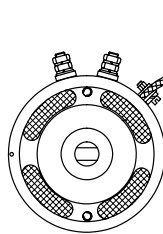

Elektromotor HACO

- Aufnahme: Stern
- Motor offen
- 2 Jahre Haco Garantie

Artikelnr. HACO	Ref. nr. Original	Voltage (V)	Leistung (kW)	Drehrichtung
2001230H	33480TL	24	2.8	links