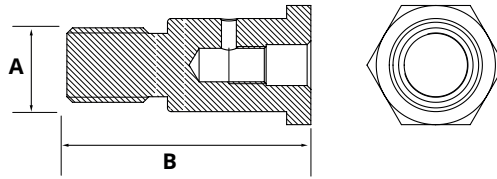

Bolzen 6-eckig HACO

- Gesamtlänge mit Platte (bei Verwendung)

Artikelnr. HACO	Ref. nr. Original	A (mm)	B (mm)
3014020H	31493TL	25	66
3014025H	31284TL	25	207
3014016H	31281TL	30	73
3014027H	32228TL	30	90
3014038H	32344TL	30	109
3014017H	31283TL	30	116
3014000H	32553TL	30	126
3014004H	32018TL	30	136
3014018H	32343TL	30	189
3014006H	32047TL	30	196
3014003H	32016TL	35	204