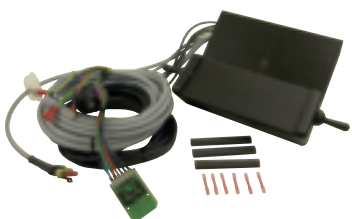

Bedienkasten Sörensen

Artikelnr. HACO	Ref. nr. Original	Voltage (V)
4517429L	20 909 314	12/24

9

Quecksilberschalter rund HACO

- 1 Jahr Haco Garantie
- Länge kabel 2400mm

Artikelnr. HACO	Ref. nr. Original	Länge (mm)
4517112H	20 841 249	2400