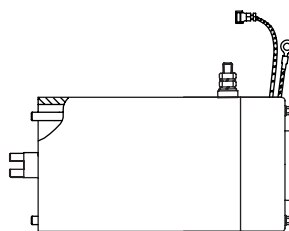

Elektromotor HACO

- weiblicher Anschluss
- Motor offen
- 2 Jahre Haco Garantie

Artikelnr. HACO	Ref. nr. Original	Voltage (V)	Leistung (kW)	Drehrichtung
2001169H	101121267	12	0.8	links
2001170H	101121266	24	1.2	links