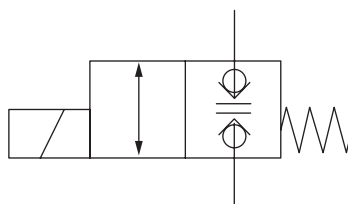

Magnetventil HACO

Artikelnr. HACO	Ref. nr. Original	Voltage (V)	Funktion
2517000H	20 901 707	12	doppelt gesperrt
2517001H	20 900 988	24	doppelt gesperrt

9