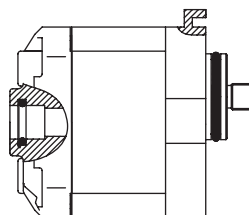

Hydraulikpumpe Stern HACO

- Stern Anschluss
- 2 Jahre Haco Garantie

Artikelnr. HACO	Ref. nr. Original	Förderleistung (cm3)
2014362H	32224TL	0.8
2014363H	32225TL	1.2
2014366H	32559TL	2.0
2014364H	32204TL	2.5
2014365H	32205TL	3.2