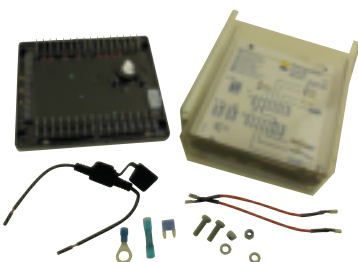

Platine Bär Cargolift

Artikelnr. HACO	Ref. nr. Original
5519101L	101136811