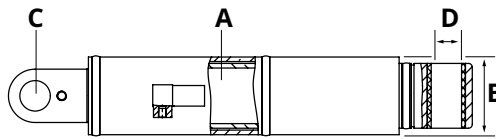

Hubzylinder HACO

- 2 Jahre Haco Garantie

3

Artikelnr. HACO	Ref. nr. Original	A (mm)	B (mm)	C (mm)	D (mm)	Information
1019568H	1XX130823	Ø85	Ø102	Ø40	Ø40	EZ 85-230