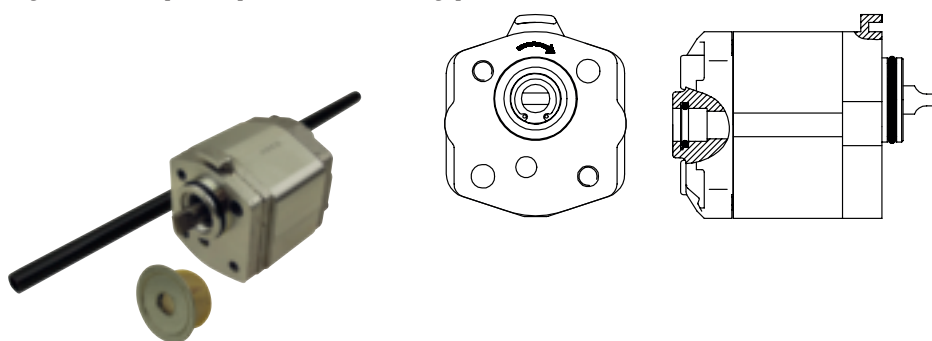

Hydraulikpumpe W3B1/R-Typ HACO

- rechtsdrehend
- 2 Jahre Haco Garantie

Artikelnr. HACO	Ref. nr. Original	Förderleistung (cm3)
2007874H	0010932	1.2
2007876H	0011054	2.0
2007877H	0072103	2.5