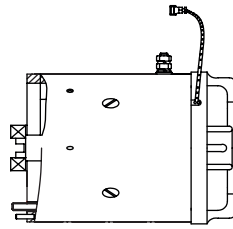

Elektromotor HACO

- weiblicher Anschluss
- Motor offen
- 2 Jahre Haco Garantie

Artikelnr. HACO	Ref. nr. Original	Voltage (V)	Leistung (kW)	Drehrichtung
2001179H	31812TL	24	2.0	links
2001181H	31811TL	12	2.0	links