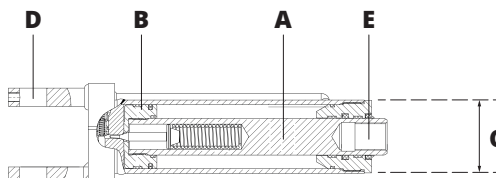

Schließzylinder HACO

• 2 Jahre Haco Garantie

Artikelnr. HACO	Ref. nr. Original	A (mm)	B (mm)	C (mm)	D (mm)	E (mm)
1017103H	20 905 950	Ø40	Ø70	Ø80	Ø30	M30x2

9