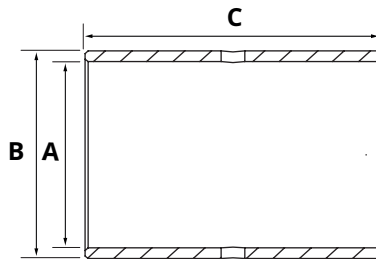

Lagerbuchse Bronze HACO

3

Artikelnr. HACO	Ref. nr. Original	A (mm)	B (mm)	C (mm)
3019107H	101136222	40	48	49