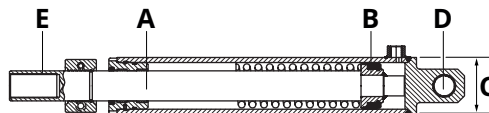

Schließzylinder HACO

- für Behrens/Palgate 1000/1500/2000kg
- 2 Jahre Haco Garantie

Artikelnr. HACO	Ref. nr. Original	A (mm)	B (mm)	C (mm)	D (mm)	E (Gewinde)
1022117H	2017649 2017650 H0000109 H0000205 UP1651 UP1652	Ø45	Ø70	Ø82	Ø30	M36x2