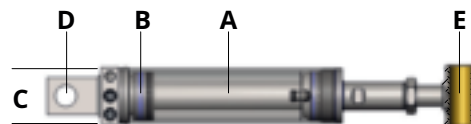

Schließzylinder HACO

- 2 Jahre Haco Garantie

Artikelnr. HACO	Ref. nr. Original	A (mm)	B (mm)	C (mm)	D (mm)	E (mm)
1019557H	20 900 772	Ø45	Ø80	Ø90	Ø35	Ø35