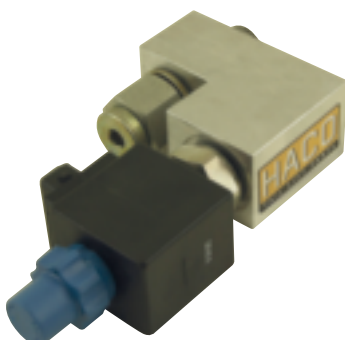

Ventilblock mit Ventil HACO

Artikelnr. HACO	Ref. nr. Original	Voltage (V)	Funktion
2514003H	67185TL	24	einfach gesperrt