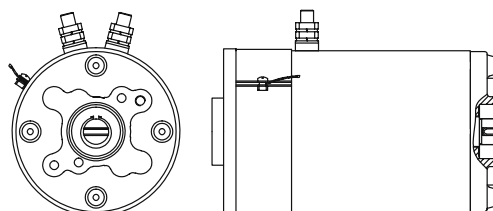

Elektromotor HACO

5

- weiblicher Anschluss
- Motor offen
- 2 Jahre Haco Garantie

Artikelnr. HACO	Ref. nr. Original	Voltage (V)	Leistung (kW)	Drehrichtung
2001168H	0006736	24	3.0	rechts