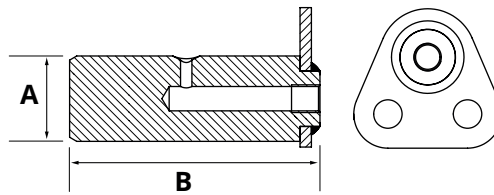

Bolzen abschmierbar HACO

- Gesamtlänge mit Platte (bei Verwendung)

Artikelnr. HACO	Ref. nr. Original	A (mm)	B (mm)
3007151H	0047178	30	88
3007152H	0047197	30	93
3007153H	0047184	30	110
3007183H	0047188	30	146
3007186H	0047196	35	156

5