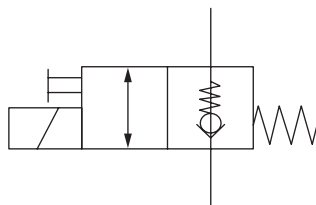

Ventil HACO

6

Artikelnr. HACO	Ref. nr. Original	Maß (mm)	Maß (Gewinde)	Funktion
2554251H	V133.H	Ø13	M18x1.5	einfach gesperrt