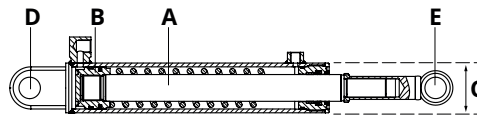

Hubzylinder HACO

• 2 Jahre Haco Garantie

Artikelnr. HACO	Ref. nr. Original	A (mm)	B (mm)	C (mm)	D (mm)	E (mm)	Type
1014888H	53384TL	Ø45	Ø65	Ø75	Ø30	Ø20	ZV50

Schließzylinder HACO

• 2 Jahre Haco Garantie

Artikelnr. HACO	Ref. nr. Original	A (mm)	B (mm)	C (mm)	D (mm)	E (mm)	Type
1014875H	59834TL	Ø35	Ø55	Ø65	Ø25	Ø25	Z/ZU 45/75-90(S)
1014872H	59835TL	Ø35	Ø55	Ø65	Ø25	Ø25	Z/ZU 45/75-110(S)
1014873H	59837TL	Ø35	Ø55	Ø65	Ø25	Ø25	Z/ZU 45/75-110(SA)
1014880H	59836TL	Ø35	Ø55	Ø65	Ø25	Ø25	Z/ZL/ZN(U) 45/75-90