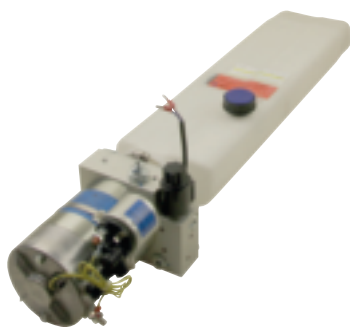

Aggregat HACO

3

Artikelnr. HACO	Ref. nr. Original	Voltage (V)	Leistung (kW)	Förderleistung (cm3)	Information
4019226H	1XX122216	24	2.2	2.1	6.5L
4019232H	1XX122218	24	2.2	2.7	8.0L