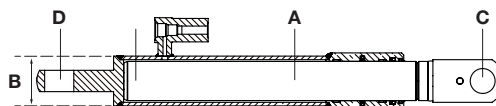

Hubzylinder DLB47 HACO

• 2 Jahre Haco Garantie

Artikelnr. HACO	Ref. nr. Original	A (mm)	B (mm)	C (mm)	D (mm)	Type
1007015H	0079825	Ø55	Ø70	Ø35	Ø35	DLB47-1000 & DLB47-1500 AL800
1007016H	2040237	Ø60	Ø75	Ø35	Ø35	DLB47-1500L AL950
1007017H	0079827	Ø70	Ø85	Ø35	Ø35	DLB47-2000L AL950
1007018H	0079828	Ø75	Ø92	Ø35	Ø35	DLB47-2500S AL950