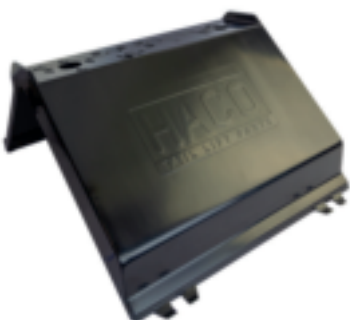

Aggregatdeckel HACO

Artikelnr. HACO	Ref. nr. Original
4051328H	M3054.S