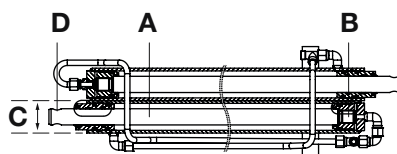

Verfahrzylinder HACO

- 2 Jahre Haco Garantie

Artikelnr. HACO	Ref. nr. Original	A (mm)	B (mm)	C (mm)	D (mm)	Maß (mm)
1008320H	1407997	Ø30	Ø50	Ø60	Ø16	2x600
1008330H	1408003	Ø30	Ø50	Ø60	Ø16	2x700