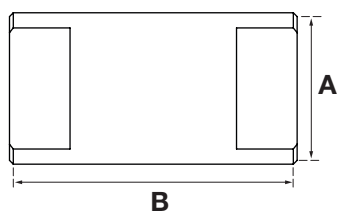

Bolzen HACO

Artikelnr. HACO	Ref. nr. Original	A (mm)	B (mm)
3040024H	3136-002-7	20	38
3040023H	3136-001-8	20	60
3040026H	3251-018-1	20	60
3040025H	3251-017-0	20	84

8