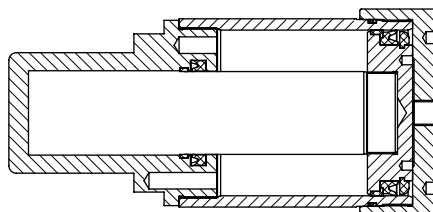

Ausgleichszylinder

- 2 Jahre Haco Garantie

Artikelnr. HACO	Ref. nr. Original	Maß (mm)
1006063H	374805B	Ø55/110