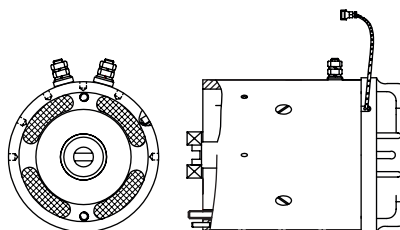

Elektromotor HACO

- Aufnahme: Weibliche Welle für DLB45, Motor offen
- 2 Jahre Haco Garantie

Artikelnr. HACO	Ref. nr. Original	Voltage (V)	Leistung (kW)	Drehrichtung
2001181H	0010921	12	2.0	links
2001179H	0010922	24	2.0	links

5