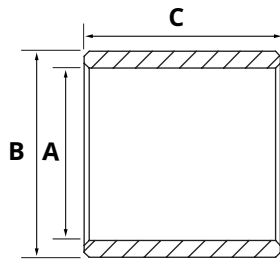

Lagerbuchse PAP HACO

Artikelnr. HACO	Ref. nr. Original	A (mm)	B (mm)	C (mm)
3008198H	M1820.15T	20	23	15
3008201H	M1820.20T	20	23	20
3008200H	M1820.25T	20	23	25
3008204H	M1825.20T	25	28	20
3008238H	M1825.25T	25	28	25
3008230H	M1825.30T	25	28	30
3008206H	M1830.25T	30	34	25
3008240H	M1830.30T	30	34	30
3008243H	M1830.50T	30	34	50
3008207H	M1835.20T	35	39	20
3008208H	M1835.25T	35	39	25
3008250H	M1835.30T	35	39	30
3008260H	M1835.50T	35	39	50
3008257H	M1840.25T	40	44	25
3008256H	M1840.30T	40	44	30
3008216H	M1845.40T	45	50	40
3008219H	M1845.39T	45	56	39