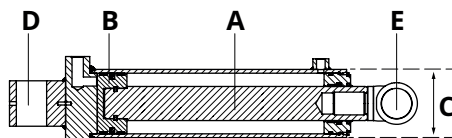

Hubzylinder HACO

• 2 Jahre Haco Garantie

Artikelnr. HACO	Ref. nr. Original	A (mm)	B (mm)	C (mm)	D (mm)	E (mm)	Type
1014841H	69780TL	Ø45	Ø80	Ø90	Ø35	Ø35	SZF-150/200

10