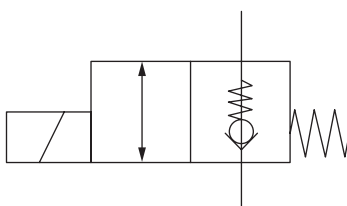

Artikelnr. HACO	Ref. nr. Original	Maß (mm)	Maß (Gewinde)	Funktion
2554031H	V031	Ø12.7	3/4UNF	einfach gesperrt