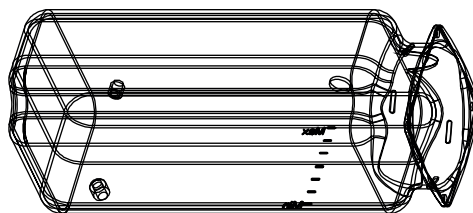

Hydraulikölbehälter HACO

10

Artikelnr. HACO	Ref. nr. Original	Maß (mm)
4014303H	32560TL	Ø120 L=390