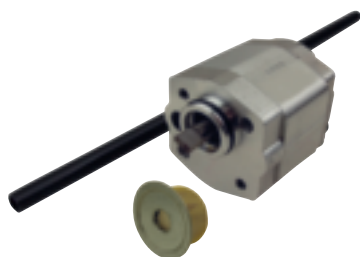

Hydraulikpumpe W3B1/L-Typ HACO

- linksdrehend
- 2 Jahre Haco Garantie

7

Artikelnr. HACO	Ref. nr. Original	Förderleistung (cm3)
2007871H	2020778	1.2
2007873H	2020618	2.0
2007870H	2035943	2.5