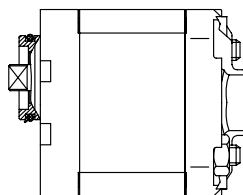

Hydraulikpumpe CBK-typ HACO

- 2 Jahre Haco Garantie

Artikelnr. HACO	Ref. nr. Original	Förderleistung (cm3)
2008312H	1404480	1.1
2008314H	2035867	2.1
2008316H	1349471	3.3