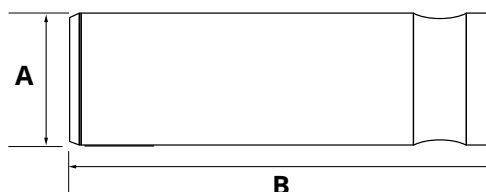

Bolzen HACO

- Gesamtlänge mit Platte (bei Verwendung)

Artikelnr. HACO	Ref. nr. Original	A (mm)	B (mm)
3007051H	2017380	25	80
3007053H	2018869	25	110
3007050H	2017376	25	155
3007052H	2020108	25	245

5