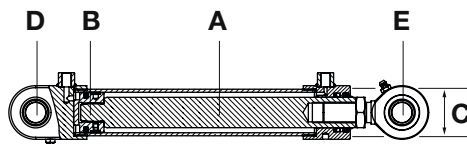

Faltzylinder HACO

- 2 Jahre Haco Garantie

Artikelnr. HACO	Ref. nr. Original	A (mm)	B (mm)	C (mm)	D (mm)	E (mm)
1008500H	1408768	Ø30	Ø40	Ø46	Ø20	Ø20