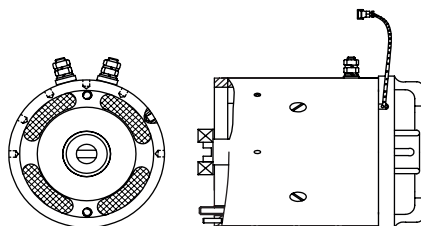

Elektromotor HACO

- weiblicher Anschluss
- Motor offen
- 2 Jahre Haco Garantie

Artikelnr. HACO	Ref. nr. Original	Voltage (V)	Leistung (kW)	Drehrichtung
2001179H	22 902 061	24	2.0	links
2001181H	22 906 338 22 902 060	12	2.0	links