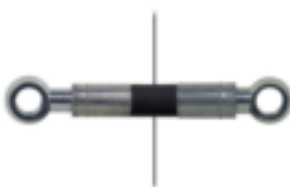

Hydraulikschlauch HACO

- Auge=Ø3/8"/Auge=Ø1/4"
- UV- und ozonbeständig
- Thermoplastschlauch mit doppelter Nylonschicht

Artikelnr. HACO	Ref. nr. Original	Maß (mm)	Maß (")
3514022H	22281TL	360	1/4
3540012H	22218TL	500	1/4
3514023H	22335TL	560	1/4
3514021H	22231TL	1050	1/4

10