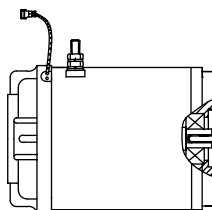

Elektromotor HACO

- weiblicher Anschluss
- Motor offen
- 2 Jahre Haco Garantie
- Dieser Motor hat die + und - Klemmen hintereinander, für die älteren Hebebühne

Artikelnr. HACO	Ref. nr. Original	Voltage (V)	Leistung (kW)	Drehrichtung
2001173H	MP027 (V-connection)	12	2,0	rechts
2001172H	MP025 (V-connection)	24	2,0	rechts