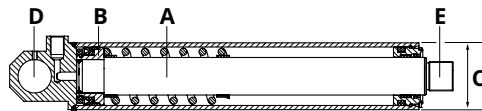

Schließzylinder HACO

• 2 Jahre Haco Garantie

Artikelnr. HACO	Ref. nr. Original	A (mm)	B (mm)	C (mm)	D (mm)	E (Gewinde)	Type
1014804H	65556TL 65555TL	Ø45	Ø70	Ø80	Ø30	M35x2(L)	BZ/RZ-150-135S(A)/155S(A)
1014806H	64139TL 64276TL 64164TL	Ø45	Ø80	Ø90	Ø30	M35x2(L)	BZX/RZX-200-135A/155A/175A
1014805H	64665TL 64666TL 64664TL	Ø45	Ø80	Ø90	Ø30	M35x2(L)	BZX/RZX-200-135S/155S/175S
1014930H	64146TL	Ø45	Ø80	Ø90	Ø30	M35x2(L)	SZH/SZXH-150-155L

10