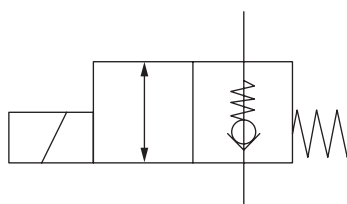

Ventil HACO

Artikelnr. HACO	Ref. nr. Original	Maß (mm)	Maß (Gewinde)	Funktion
2501485H	0079818 2043954	Ø15	M20x1,5	einfach gesperrt