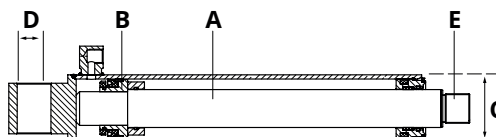

Hubzylinder HACO

- ohne Stangenkopf
- 2 Jahre Haco Garantie

Artikelnr. HACO	Ref. nr. Original	A (mm)	B (mm)	C (mm)	D (mm)	E (Gewinde)	Type
1014815H	66501TL	Ø45	Ø70	Ø80	Ø30	M35x2 (L)	BZX/RZX-150/200
1014819H	68543TL	Ø45	Ø70	Ø80	Ø30	M35x2 (L)	BZ/RZ-150 S