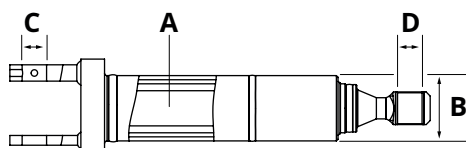

Hubzylinder HACO

• 2 Jahre Haco Garantie

3

Artikelnr. HACO	Ref. nr. Original	A (mm)	B (mm)	C (mm)	D (mm)	Type	Information
1019554H	101121316	Ø60	Ø70	Ø30	Ø30	SX1 750/751	EZ 60-170
1019555H	1XX121317	Ø70	Ø90	Ø35	Ø30	SX1 1000	EZ 70-230