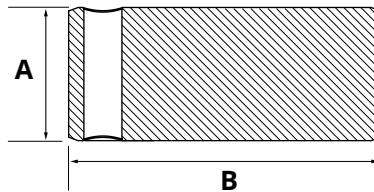

Bolzen wartungsfrei HACO

- Gesamtlänge mit Platte (bei Verwendung)
- Für DLB47

Artikelnr. HACO	Ref. nr. Original	A (mm)	B (mm)
3007100H	0077936	35	82
3007101H	0077937	35	92
3007102H	0081683	35	102
3007103H	0077938	35	112
3007104H	0081652	35	160