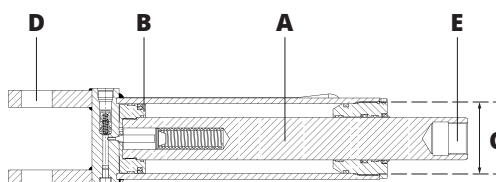

Schließzylinder HACO

• 2 Jahre Haco Garantie

Artikelnr. HACO	Ref. nr. Original	A (mm)	B (mm)	C (mm)	D (mm)	E (mm)
1017103H	20 905 950	Ø40	Ø70	Ø80	Ø30	M30x2

9

Schließzylinder HACO

• 2 Jahre Haco Garantie

Artikelnr. HACO	Ref. nr. Original	A (mm)	B (mm)	C (mm)	D (mm)	E (mm)
1017105H	20 908 934	Ø55	Ø90	Ø100	Ø40	M42x3