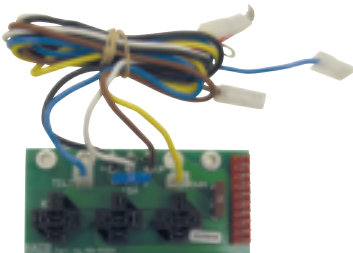

Platine 3 Relais HACO

- 1 Jahr Haco Garantie
- Besondere Anti-Korrosions-Schicht

Artikelnr. HACO	Ref. nr. Original
5514330H	31122TL