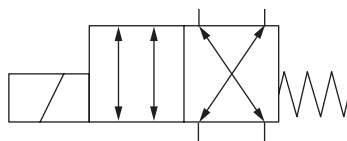

4/2 Ventile 24V HACO

Artikelnr. HACO	Ref. nr. Original	Maß (mm)	Maß (Gewinde)	Voltage (V)	Funktion
2507014H	0092235	14/15,5/17	M20x1,5	24	4/2