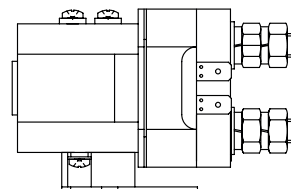

Leistungsrelais SW80-PL HACO

- Silber-Kontakte
- 1 Jahr Haco Garantie

Artikelnr. HACO	Ref. nr. Original	Voltage (V)	Amperes (Amp.)
4501130H	22 905 824 10 820 262	12	100
4501132H	10 820 263	24	100