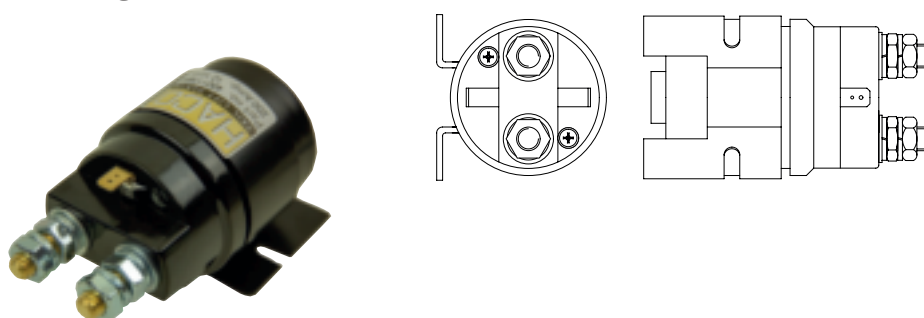

Leistungsrelais HACO

- Silber-Kontakte
- 1 Jahr Haco Garantie

Artikelnr. HACO	Ref. nr. Original	Voltage (V)	Amperes (Amp.)
4501139H	0092237	12	200
4501140H	0092238	24	200