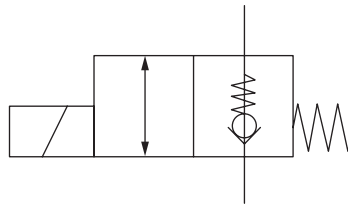

Magnetventil komplett HACO

Artikelnr. HACO	Ref. nr. Original	Maß (mm)	Maß (Gewinde)	Voltage (V)	Funktion
2501505H	132084	Ø15	M20x1,5	12	einfach gesperrt
2501503H	132082	Ø15	M20x1,5	24	einfach gesperrt

Magnetventil komplett HACO