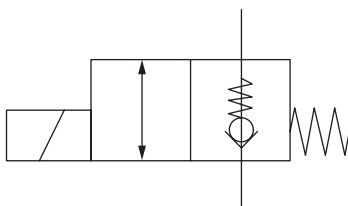

Magnetventil komplett HACO

3

Artikelnr. HACO	Ref. nr. Original	Maß (mm)	Maß (Gewinde)	Voltage (V)	Funktion
2519052H	101125166	Ø15	M20x1,5	12	einfach gesperrt
2519053H	101125165	Ø15	M20x1,5	24	einfach gesperrt