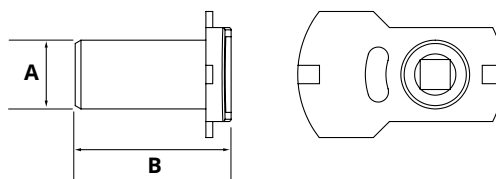

Bolzen HACO

Artikelnr. HACO	Ref. nr. Original	A (mm)	B (mm)
3040001H	4151-063-8	30	68 - 1/2"
3040002H	4151-080-3	30	68 - 17/32"
3040004H	4151-062-9	30	68 - 7/16"