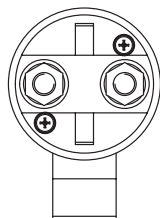

Leistungsrelais HACO

- Silber-Kontakte
- 1 Jahr Haco Garantie

Artikelnr. HACO	Ref. nr. Original	Voltage (V)	Amperes (Amp.)
4501225H	32797TL	12	200
4501226H	32536TL 32798TL	24	200