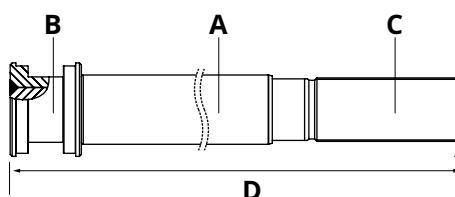

Kolbenstange HACO

- Induktiv gehärteter Stahl, Verchromung > 30 Mikron

Artikelnr. HACO	Ref. nr. Original	A (mm)	B (mm)	C (Gewinde)	D (mm)	Type	Information
1019002H	101126085	36	50	M33x1,5	392	DZ 50/36-200	für Zylinder 1019564H
1019003H	101126088	40	60	M38x2	424	DZ 60/40-220	für Zylinder 1019565H
1019004H	101126090	50	70	M48x2	482	DZ 70/50-272	für Zylinder 1019566H