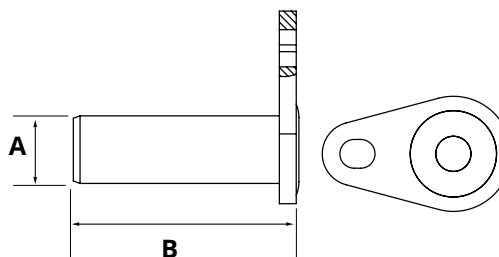

Bolzen HACO

Artikelnr. HACO	Ref. nr. Original	A (mm)	B (mm)
3040005H	4151-075-2	20	66