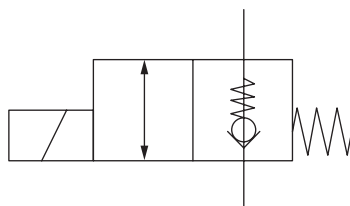

Ventil HACO

2

Artikelnr. HACO		Maß (mm)	Maß (Gewinde)	Funktion
2554031H	495468 495544 495499	Ø12,7	3/4UNF	einfach gesperrt