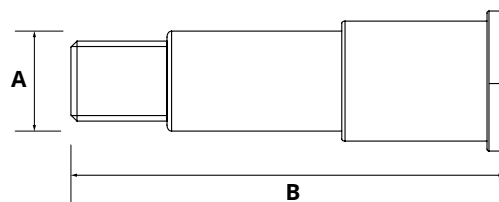

Bolzen 6-eckig HACO

- Gesamtlänge mit Platte (bei Verwendung)

Artikelnr. HACO	Ref. nr. Original	A (mm)	B (mm)
3014074H	33377TL	Ø30/35	82
3014008H	32552TL	Ø30/35	116
3014073H	33429TL	Ø30/35	132
3014023H	33428TL	Ø30/35	178

10