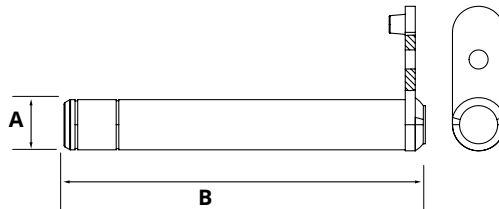

Federhalter HACO

- Gesamtlänge mit Platte (bei Verwendung)

Artikelnr. HACO	Ref. nr. Original	A (mm)	B (mm)
3008007H	1400928	25	180
3008005H	1354169	28	180
3008013H	1358176	36	208