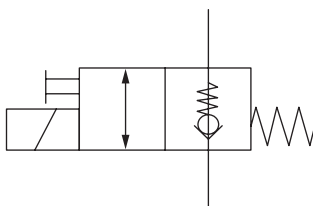

Magnetventil komplett HACO

Artikelnr. HACO	Ref. nr. Original	Maß (mm)	Maß (Gewinde)	Voltage (V)	Funktion
2554264H	V133.12.HK	Ø13	M18x1,5	12	einfach gesperrt
2554265H	V133.24.HK	Ø13	M18x1,5	24	einfach gesperrt