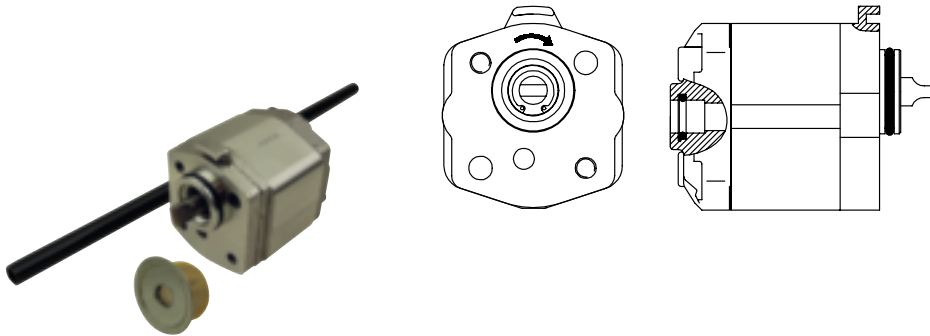

Hydraulikpumpe W3B1/R-Typ HACO

- rechtsdrehend
- 2 Jahre Haco Garantie

Artikelnr. HACO	Ref. nr. Original	Förderleistung (cm3)
2007874H	101118420	1.2
2007876H	101118421	2.0
2007877H	101118422	2.5