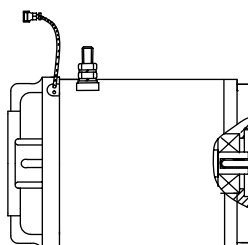

Elektromotor HACO

- weiblicher Anschluss
- geschlossener Motor
- 2 Jahre Haco Garantie

Artikelnr. HACO	Ref. nr. Original	Voltage (V)	Leistung (kW)	Drehrichtung
2001187H	122200	12	2.0	rechts
2001188H	122205	24	2.0	rechts