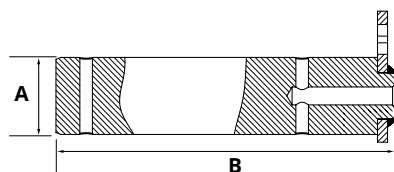

Bolzen HACO

- Gesamtlänge mit Platte (bei Verwendung)
- für Behrens/Palgate 1000/1500/2000kg

Artikelnr. HACO	Ref. nr. Original	A (mm)	B (mm)
3022003H	2019168 K0012300 HI2918	30	135