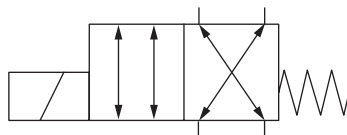

Magnetventil Hydromotor HACO

Artikelnr. HACO	Ref. nr. Original	Voltage (V)
2514358H	32471TL	24