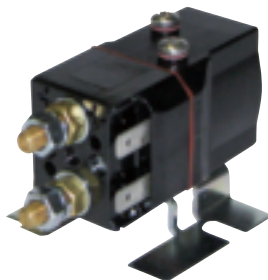

Leistungsrelais SW60

Artikelnr. HACO	Ref. nr. Original	Voltage (V)	Amperes (Amp.)
4501133M	22 902 406	24	80