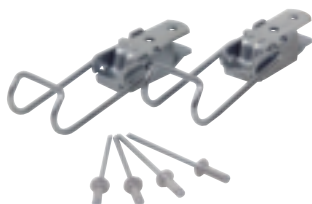

Verschlüsse Aggregat HACO

Artikelnr. HACO	Ref. nr. Original
4040010H	4696-227-4

Drehstab HACO

Artikelnr. HACO	Ref. nr. Original	Maß (")	Maß (mm)
4040000H	4464-001-9	17/32	2100
4040001H	4464-002-8	9/16	2100
4040002H	4464-003-7	19/32	2100
4040003H	4464-019-8	5/18	2100
4040004H	4464-035-4	1/2	2100
4040008H	5562	7/16	2100