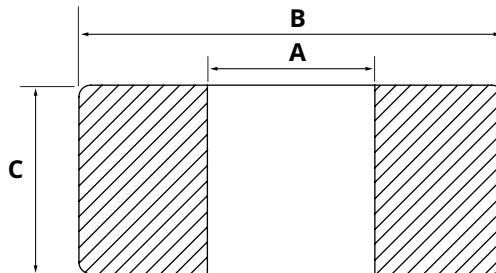

5

Bolzen abschmierbar HACO

- Gesamtlänge mit Platte (bei Verwendung)

Artikelnr. HACO	Ref. nr. Original	A (mm)	B (mm)
3007116H	0088948	35	175
3007117H	0088946	35	187

Bodenrolle HACO

- Material POM (Delrin)

Artikelnr. HACO	Ref. nr. Original	A (mm)	B (mm)	C (mm)
4007258H	0058337	30	90	57
4007260H	0058336	30	120	57
4007000H	0079085	35	90	57
4007001H	0079130	35	120	57