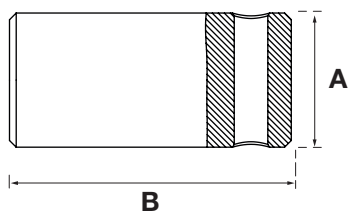

Bolzen HACO

Artikelnr. HACO	Ref. nr. Original	A (mm)	B (mm)
3040022H	3124-040-6	20	42
3040020H	3124-038-2	20	47
3040021H	3124-039-1	20	74