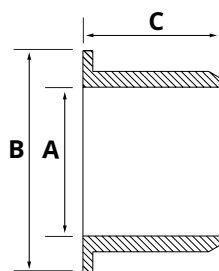

Lagerbuchsen-Satz Kunststoff HACO

- aus Hochleistungspolymeren - verschleißfest
- abschmierbar und wartungsfrei

Artikelnr. HACO	Ref. nr. Original	A (mm)	B (mm)	C (mm)
4014944H	32863TL	30	36	28

10