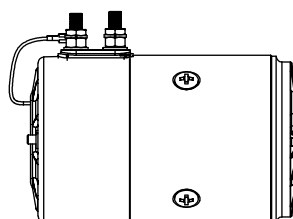

Artikelnr. HACO	Ref. nr. Original	Voltage (V)	Leistung (kW)	Drehrichtung
2001146H	MP014	12	2.0	rechts
2001147H	MP013	24	2.0	rechts

Elektromotor HACO

- weiblicher Anschluss
- Motor offen
- 2 Jahre Haco Garantie
- Dieser Motor hat die + und - Klemmen hintereinander, für die neueren Hebebühne