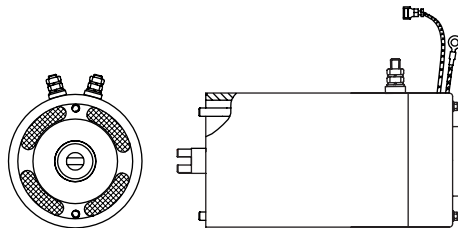

Elektromotor HACO

- weiblicher Anschluss
- Motor offen
- 2 Jahre Haco Garantie

Artikelnr. HACO	Ref. nr. Original	Voltage (V)	Leistung (kW)	Drehrichtung
2001169H	22 902 202	12	0.8	links
2001170H	22 902 078	24	1.2	links