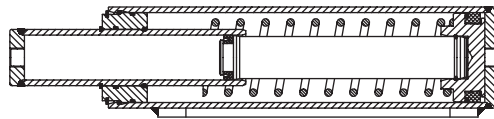

10

Schließzylinder HACO

• 2 Jahre Haco Garantie

Artikelnr. HACO	Ref. nr. Original	A (mm)	B (mm)	C (mm)	D (mm)	E (mm)	Type
1014889H	73074TL	Ø45	Ø80	Ø90	Ø30	Ø30	ZV50

Ausgleichszylinder HACO

• 2 Jahre Haco Garantie