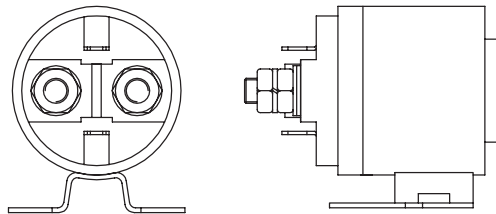

Leistungsrelais HACO

- Silber-Kontakte
- 1 Jahr Haco Garantie

Artikelnr. HACO	Ref. nr. Original	Voltage (V)	Amperes (Amp.)
4501126H	0084529	12	150
4501127H	0089451	24	150