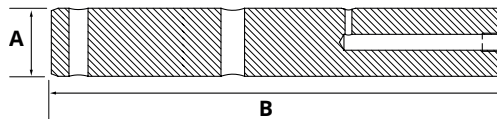

Bolzen HACO

- Gesamtlänge mit Platte (bei Verwendung)

Artikelnr. HACO	Ref. nr. Original	A (mm)	B (mm)
3051379H	M1730.199.BO10	30	199