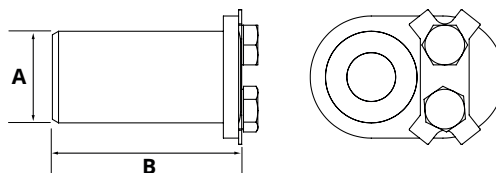

Bolzensatz HACO

Artikelnr. HACO	Ref. nr. Original	A (mm)	B (mm)
3040000H	4101-451-0	30	61
3040003H	4102-015-3	25	62

8